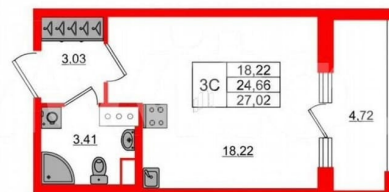

<https://spb.move.ru/objects/9289994518>

Менеджер отдела продаж,
Петербургская Недвижимость
89251234567

для заметок

 Петербургская Недвижимость

Студия, 24.66м²

- Кол-во комнат 1
- Этаж 13 из 23
- Общая площадь 24.66м²
- Жилая площадь 18.22м²
- Срок сдачи I квартал 2027