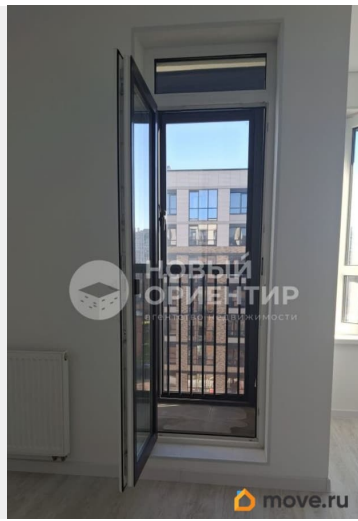

## Описание

Студия у метро Елизаровская | Новый дом | Чистовая отделка Новая студия 24,7 м в сданном доме, лоджия в пол, готовый санузел. Метро Елизаровская рядом, никто не жил, ипотека возможна. О квартире: 7 этаж из 9 Лоджия с остеклением в пол - красивый вид на благоустроенный двор Чистовая отделка от застройщика Полностью готовый санузел: кафель до потолка, душевая кабина, унитаз, раковина, зеркало, шкафчик Мебели нет - квартира абсолютно новая, никто не жил Локация: Метро Елизаровская - 17 минут пешком До центра - 2 станции метро Рядом Невская набережная, магазины, кафе, аптеки Удобно для жизни и аренды Цена: 9 600 000 ?, торг возможен Можно в ипотеку Один взрослый, молодой собственник, состоит в браке. Полная стоимость в договоре Согласие супруги будет на сделке Остаток ипотеки в банке ВТБ Ключи на руках. Звоните, покажем с удовольствием ID объекта в нашей базе: 12001