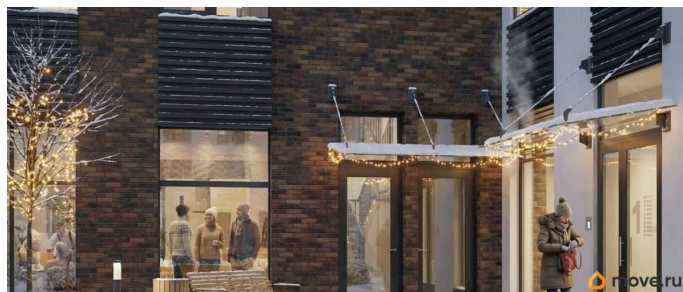

[Квартиры](#)

Квартира в новостройке

да

Год сдачи

3 квартал 2028 г.

лифт

Описание

Продаётся студия в строящемся доме (SOLAR), срок сдачи: III-кв. 2028, общей площадью 24.7 кв.м., на 10 этаже. Аквилон SOLAR - это пространство нового городского ритма, где свет становится частью архитектуры, а форма - отражением

<https://spb.move.ru/objects/9288495949>

**Отдел продаж, Бесплатная
консультация**

79230675472

для заметок

внутренней гармонии. Здесь всё подчинено идее современного комфорта и спокойной уверенности в завтрашнем дне. Дом стремится стать естественным продолжением жизни: сбалансированной, продуманной, наполненной энергией света и движения. Это место, где архитектура не давит, а поддерживает, где город чувствуется, но не мешает, и где каждая деталь говорит о вкусе, внимании и уважении к человеку.