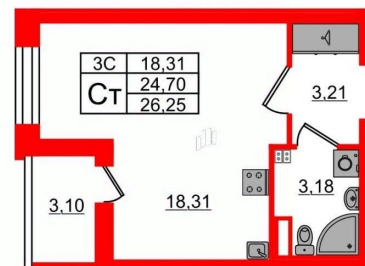

Общая площадь

24.7 м²

Этаж

2/5

Детали объекта

Тип сделки

Продам

Раздел

- Кол-во комнат 1
- Этаж 2 из 5
- Общая площадь 24.7м²
- Жилая площадь 18.31м²

Описание

Продается просторная студия от застройщика в жилом комплексе «Парадный ансамбль» в престижном Московском районе. До метро можно добраться на транспорте всего за 20 минут. Удобная, классическая, функциональная европланировка, вместительная прихожая 3.21 м?. Общая площадь студии - 24.7 м?, жилая 18.31 м?, высота потолка 2.77 м. Квартира продается с отделкой «Норд Лайн серый». Что особенного в ЖК «Парадный ансамбль»? • Уникальные квартиры. Хай Флет (High Flat) на последних этажах, палисадники у квартир на первом этаже, семейные секции, квартиры с саунами и окном в ванной • Масштабное малоэтажное строительство в престижном Московском районе • Рекреационные зоны: парадный парк в центре квартала, ручей с собственной набережной, центральная площадь, ресторанный комплекс и пешеходный бульвар • Фасады из керамогранита и кирпича с яркими и акцентными входными группами • Две самые большие площадки Setl Kids и Setl Sport • Инновационный Лицей Setl с оригинальной архитектурной концепцией и уникальной образовательной средой