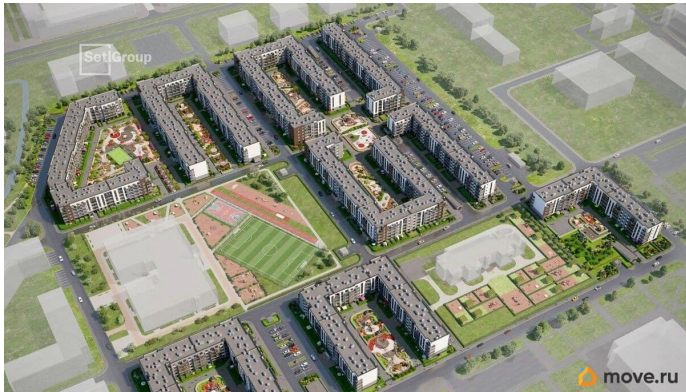

## Описание

Продается просторная студия от застройщика в жилом комплексе «Парадный ансамбль» в престижном Московском районе. До метро можно добраться на транспорте всего за 20 минут. Удобная, классическая, функциональная европланировка, просторная прихожая 3.21 м?. Общая площадь студии - 24.7 м?, жилая 18.31 м?, высота потолка 2.77 м. Квартира продается с отделкой «Норд Лайн серый». Что особенного в ЖК «Парадный ансамбль»? • Уникальные квартиры. Хай Флет (High Flat) на последних этажах, палисадники у квартир на первом этаже, семейные секции, квартиры с саунами и окном в ванной • Масштабное малоэтажное строительство в престижном Московском районе • Рекреационные зоны: парадный парк в центре квартала, ручей с собственной набережной, центральная площадь, ресторанный комплекс и пешеходный бульвар • Фасады из керамогранита и кирпича с яркими и акцентными входными группами • Две самые большие площадки Setl Kids и Setl Sport • Инновационный Лицей Setl с оригинальной архитектурной концепцией и уникальной образовательной средой