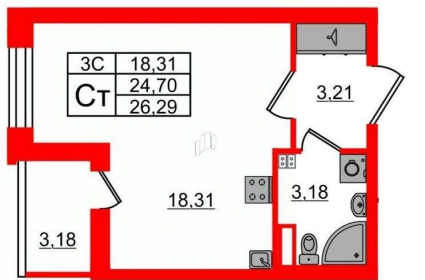

## Квартира

Жилая площадь

18.3 м<sup>2</sup>

Общая площадь

24.7 м<sup>2</sup>

Этаж

2/5

## Описание

Продается просторная студия от застройщика в жилом комплексе «Парадный ансамбль» в престижном Московском районе. До метро можно добраться на транспорте всего за 20 минут. Удобная, классическая, функциональная европланировка, просторная прихожая 3.21 м?. Общая площадь студии - 24.7 м?, жилая 18.31 м?, высота потолка 2.77 м. Квартира продается с отделкой «Норд Лайн серый». Что особенного в ЖК «Парадный ансамбль»? • Уникальные квартиры. Хай Флет (High Flat) на последних этажах, палисадники у квартир на первом этаже, семейные секции, квартиры с саунами и окном в ванной • Масштабное малоэтажное строительство в престижном Московском районе • Рекреационные зоны: парадный парк в центре квартала, ручей с собственной набережной, центральная площадь, ресторанный комплекс и пешеходный бульвар • Фасады из керамогранита и кирпича с яркими и акцентными входными группами • Две самые большие площадки Setl Kids и Setl Sport • Инновационный Лицей Setl с оригинальной архитектурной концепцией и уникальной образовательной средой

**Петербургская Недвижимость**

**Студия, 24.7м<sup>2</sup>**

- Кол-во комнат 1
- Этаж 2 из 5
- Общая площадь 24.7м<sup>2</sup>
- Жилая площадь 18.31м<sup>2</sup>

move.ru

Move.ru - вся недвижимость России