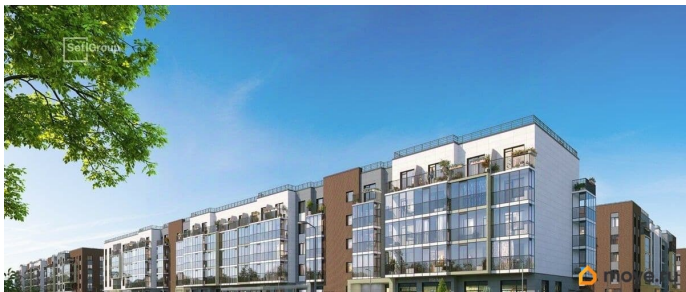

## Описание

Продается просторная студия от застройщика в жилом комплексе «Парадный ансамбль» в престижном Московском районе. До метро можно добраться на транспорте всего за 20 минут. Удобная, классическая, функциональная европланировка, просторная прихожая 3.21 м?. Общая площадь студии - 24.7 м?, жилая 18.31 м?, высота потолка 2.77 м. Квартира продается с отделкой «Норд Лайн серый». Что особенного в ЖК «Парадный ансамбль»? • Уникальные квартиры. Хай Флет (High Flat) на последних этажах, палисадники у квартир на первом этаже, семейные секции, квартиры с саунами и окном в ванной • Масштабное малоэтажное строительство в престижном Московском районе • Рекреационные зоны: парадный парк в центре квартала, ручей с собственной набережной, центральная площадь, ресторанный комплекс и пешеходный бульвар • Фасады из керамогранита и кирпича с яркими и акцентными входными группами • Две самые большие площадки Setl Kids и Setl Sport • Инновационный Лицей Setl с оригинальной архитектурной концепцией и уникальной образовательной средой