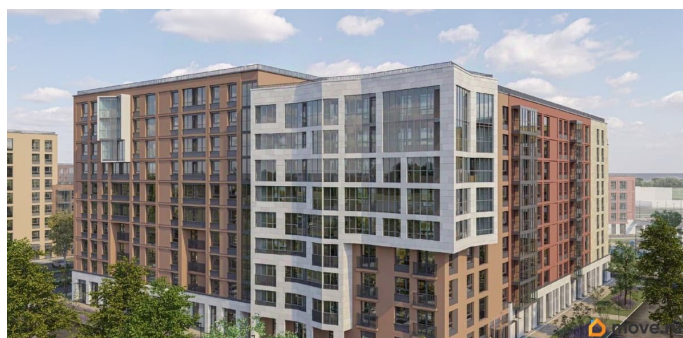

район, г. Пушкин, тер.Лесное, уч.4