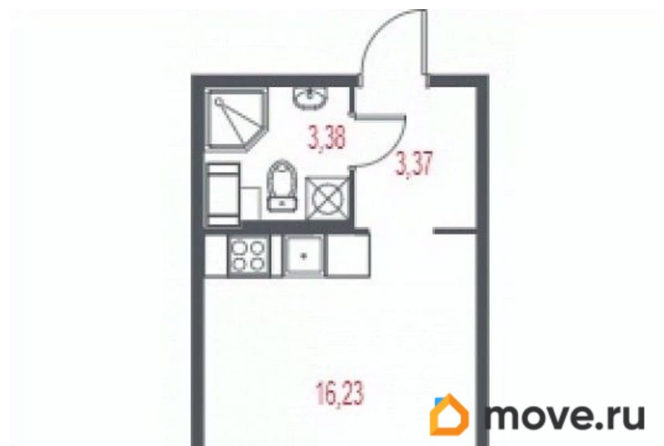

🕒 Создано: 26.01.2026 в 10:25

🔄 Обновлено: 01.04.2026 в 03:01

5 200 000 ₹

Округ

[СПБ, Пушкинский район](#)

Квартира

Высота потолков

3 м

Общая площадь

24.7 м²

Этаж

5/9

Детали объекта

Тип сделки

Продам

Раздел

[Квартиры](#)

Квартира в новостройке

да

Год сдачи

1 квартал 2027 г.

лифт

Описание

Продаётся студия в строящемся доме (Корпус 2 (уч. 4)), срок сдачи: I-кв. 2027, общей площадью 24.7 кв.м., на 5 этаже. Новый жилой комплекс «Город-спутник Южный» от застройщика «ЗАСТРОЙ» расположен по адресу: г. Санкт-Петербург, Пушкинский

<https://spb.move.ru/objects/9291027308>

**Отдел продаж, Бесплатная
консультация**

79675871107

для заметок