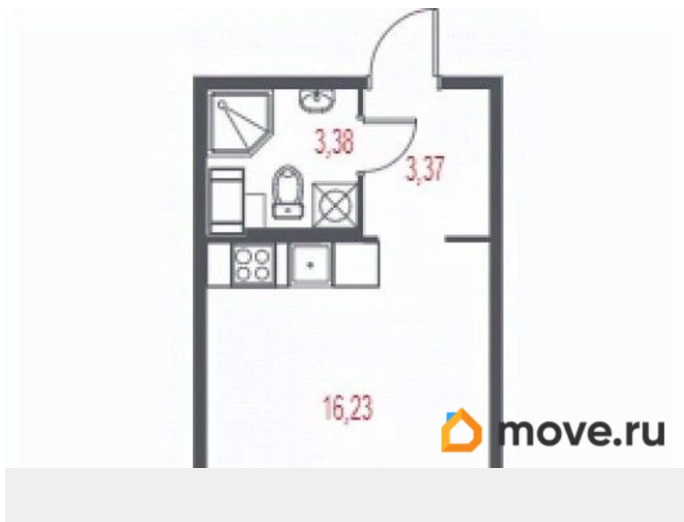

Move.ru - вся недвижимость России