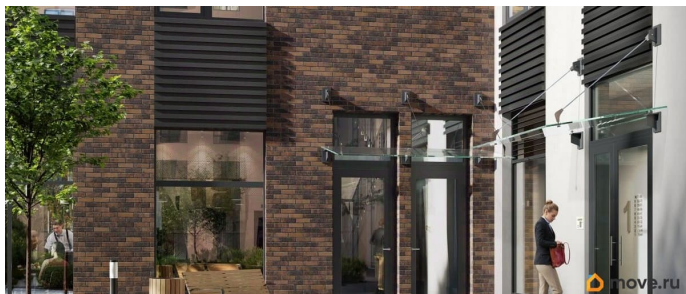

межэтажных перекрытий, шумозащитные окна, малозумные лифты Light-in - в квартирах устанавливаются широкоформатные окна, увеличены на 30%. Высота подоконников на уровне 60 см от пола. Vent-in - в каждой комнате есть клапаны индивидуальной вентиляции, которые обеспечивают приток свежего воздуха с улицы. inHOME умный дом в каждой квартире Интеллектуальная цифровая система, которая позволит дистанционно решать бытовые вопросы, управлять квартирой и экономить на оплате коммунальных услуг. В состав inHOME входят: IP-домофон, Face key, «умные» счетчики, датчики протечки, дистанционное отключение розеток, и т.д. Паркинг Подземный паркинг с доступом на лифте Локация - м. Звездная и м. Купчино 10 мин. на машине - КАД 5 мин. на машине - Пулковское шоссе 15 мин. на машине - Невский проспект 35 мин. на машине