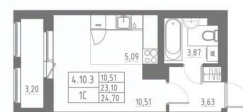

Квартира

Высота потолков

2.7 м

Жилая площадь

10.5 м²

Площадь кухни

5.1 м²

Общая площадь

Тип балкона

балкон

Тип санузла

совмещенный

Вид из окна

во двор

Ремонт

с отделкой