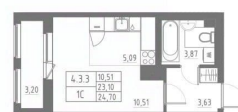

Квартира

Высота потолков

2.7 м

Жилая площадь

10.5 м²

Площадь кухни

5.1 м²

Общая площадь

24.7 м²

Этаж

6/12

Детали объекта

Тип сделки

Продам

Раздел

[Квартиры](#)

Тип балкона

балкон

Тип санузла

совмещенный

Вид из окна

во двор

Ремонт

площадь КОМНАТ ЭТАЖ
24.70 6