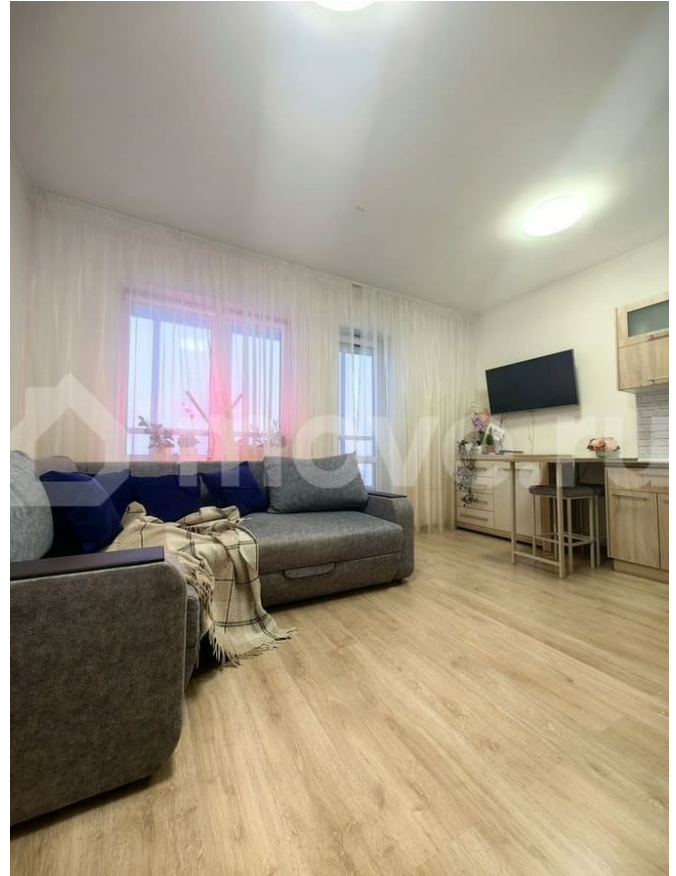

Тип сделки

Продам

Раздел

[Квартиры](#)

Квартира в новостройке

да

Описание

В продаже уютная квартира студия в 14-ти минутах от метро в ЖК комфорт-класса «Чистое Небо»! Прекрасная планировка, форма комнаты квадратная, очень удобно зонировать. В квартире сделан косметический ремонт, она полностью укомплектована всей необходимой мебелью, которую мы оставим новому владельцу! Можно заехать и жить! Дом комфорт класса, чистые парадные, прекрасные соседи,