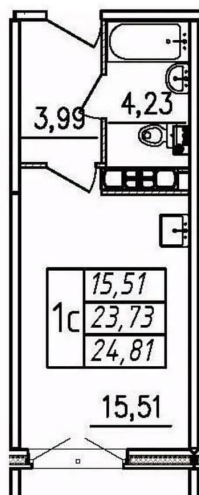

1), срок сдачи: I-кв. 2027, общей площадью 24.81 кв.м., на 7 этаже. Новый жилой дом от застройщика «СЗ Меридиан» расположен по адресу: Россия, Санкт-Петербург, Пушкинский район, посёлок Шушары, Школьная улица