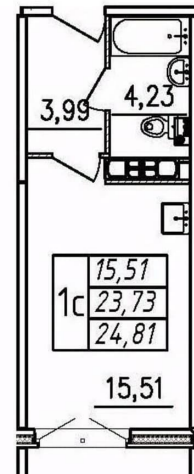

🕒 Создано: 14.08.2025 в 11:35

🔄 Обновлено: 08.04.2026 в 18:50

**Отдел продаж, Бесплатная
консультация**

79945076205

Санкт-Петербург, улица Чудовская, 24к2

4 962 000 ₺

Санкт-Петербург, улица Чудовская, 24к2

Округ

[СПБ, Пушкинский район](#)

Улица

[улица Чудовская](#)

Квартира

Высота потолков

2.7 м

Общая площадь

24.81 м²

Этаж

7/12

Детали объекта

Тип сделки

Продам

Раздел

[Квартиры](#)

Квартира в новостройке

да

Год сдачи

1 квартал 2027 г.

лифт

Описание

Продаётся студия в строящемся доме (Корпус

для заметок