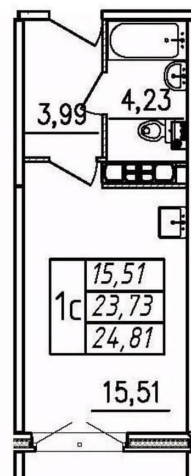

🕒 Создано: 14.08.2025 в 11:22

🔄 Обновлено: 16.04.2026 в 20:12

**Отдел продаж, Бесплатная
консультация**

79945076205

Санкт-Петербург, улица Чудовская, 24к2

5 830 350 ₹

Санкт-Петербург, улица Чудовская, 24к2

Округ

[СПБ, Пушкинский район](#)

Улица

[улица Чудовская](#)

Квартира

Высота потолков

2.7 м

Общая площадь

24.81 м²

Этаж

11/12

Детали объекта

Тип сделки

Продам

Раздел

[Квартиры](#)

Квартира в новостройке

да

Год сдачи

1 квартал 2027 г.

лифт

Описание

Продаётся студия в строящемся доме (Корпус

для заметок