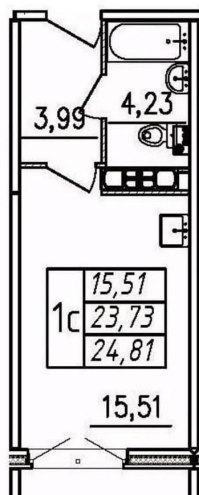

1), срок сдачи: I-кв. 2027, общей площадью 24.81 кв.м., на 11 этаже. Новый жилой дом от застройщика «СЗ Меридиан» расположен по адресу: Россия, Санкт-Петербург, Пушкинский район, посёлок Шушары, Школьная улица