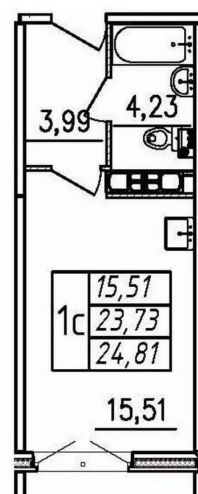

1), срок сдачи: I-кв. 2027, общей площадью 24.81 кв.м., на 12 этаже. Новый жилой дом от застройщика «СЗ Меридиан» расположен по адресу: Россия, Санкт-Петербург, Пушкинский район, посёлок Шушары, Школьная улица