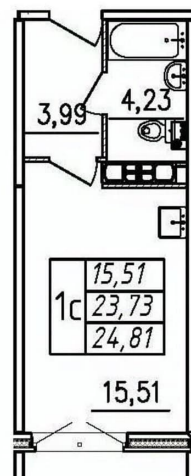

🕒 Создано: 14.08.2025 в 11:44

🔄 Обновлено: 16.04.2026 в 20:58

**Отдел продаж, Бесплатная
консультация**

79945076205

Санкт-Петербург, улица Чудовская, 24к2

5 830 350 ₺

Санкт-Петербург, улица Чудовская, 24к2

Округ

[СПБ, Пушкинский район](#)

Улица

[улица Чудовская](#)

Квартира

Высота потолков

2.7 м

Общая площадь

24.81 м²

Этаж

10/12

Детали объекта

Тип сделки

Продам

Раздел

[Квартиры](#)

Квартира в новостройке

да

Год сдачи

1 квартал 2027 г.

лифт

Описание

Продаётся студия в строящемся доме (Корпус

для заметок