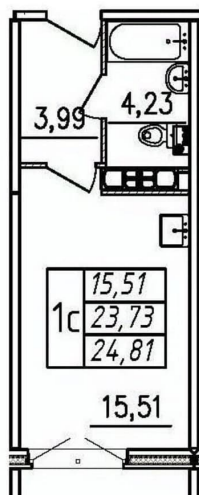

1), срок сдачи: I-кв. 2027, общей площадью 24.81 кв.м., на 10 этаже. Новый жилой дом от застройщика «СЗ Меридиан» расположен по адресу: Россия, Санкт-Петербург, Пушкинский район, посёлок Шушары, Школьная улица