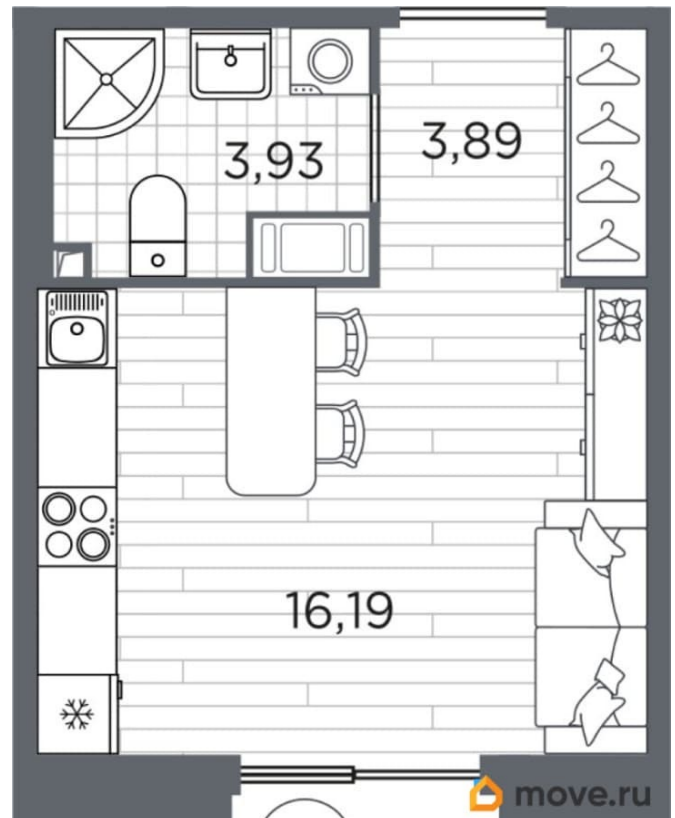

🕒 Создано: 15.04.2026 в 10:04

🔄 Обновлено: 15.04.2026 в 10:38

**Отдел продаж, Бесплатная
консультация**

79820984863

**Санкт-Петербург, Полюстровский
проспект, 87к1**

11 983 230 ₹

Санкт-Петербург, Полюстровский проспект, 87к1

Округ

[СПБ, Калининский район](#)

Улица

[проспект Полюстровский](#)

Квартира

Общая площадь

24.81 м²

Этаж

3/12

Детали объекта

Тип сделки

Продам

Раздел

[Квартиры](#)

Квартира в новостройке

да

Год сдачи

4 квартал 2027 г.

лифт

Описание

Продаётся студия в строящемся доме (Дом 5), срок сдачи: IV-кв. 2027, общей площадью 24.81 кв.м., на 3 этаже. Жилой квартал

для заметок