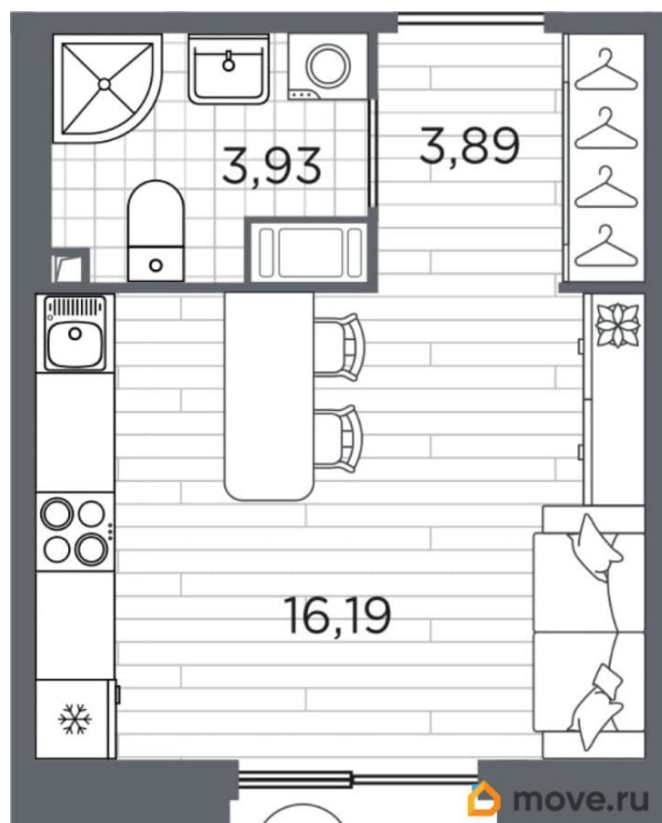

Округ

[СПБ, Калининский район](#)

Улица

[проспект Полюстровский](#)

Квартира

Общая площадь

24.81 м²

Этаж

Год сдачи

4 квартал 2027 г.

лифт

Описание

Продаётся студия в строящемся доме (Дом 5), срок сдачи: IV-кв. 2027, общей площадью 24.81 кв.м., на 4 этаже. Жилой квартал

для заметок

Respect - современная респектабельность. Квартал строится на Полюстровском проспекте, в одной из самых востребованных локаций Петербурга. В 10 минутах пешком - метро «Лесная» и в 10 минутах на транспорте - Петроградская сторона. Высота домов от 7 до 13 этажей. Квартиры сдаются с отделкой white box и с чистовой отделкой. На территории Respect строится школа на 1125 учащихся и детский сад на 240 мест. Запроектированы собственная газовая котельная, закрытая территория, двory без машин и подземные паркинги с лифтами.