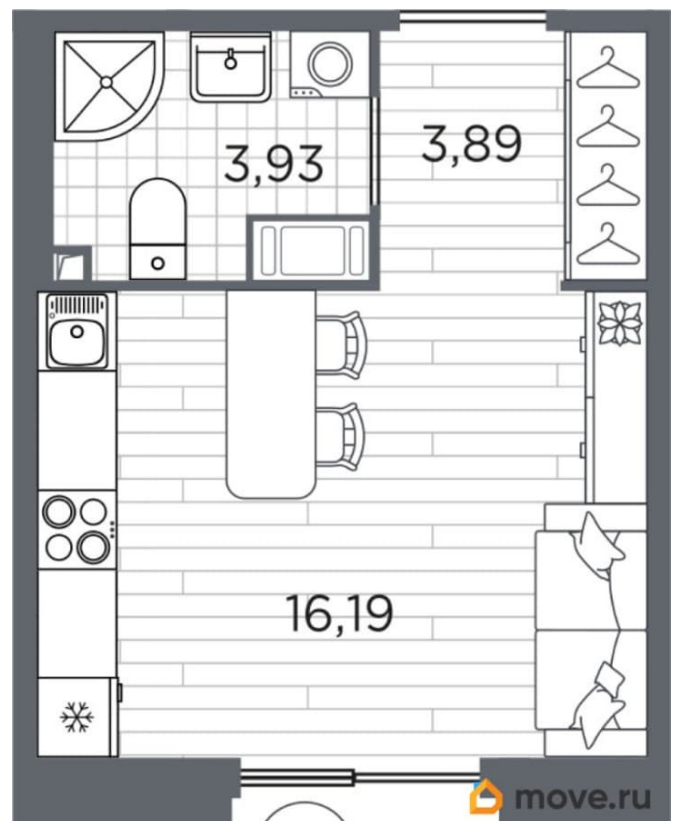

Создано: 15.04.2026 в 09:54

Обновлено: 15.04.2026 в 11:15

**Отдел продаж, Бесплатная
консультация**

79820984863

**Санкт-Петербург, Полюстровский
проспект, 87к1**

12 082 470 ₹

Санкт-Петербург, Полюстровский проспект, 87к1

Округ

[СПБ, Калининский район](#)

Улица

[проспект Полюстровский](#)

Квартира

Общая площадь

24.81 м²

Этаж

7/12

Детали объекта

Тип сделки

Продам

Раздел

[Квартиры](#)

Квартира в новостройке

да

Год сдачи

4 квартал 2027 г.

лифт

Описание

Продаётся студия в строящемся доме (Дом 5), срок сдачи: IV-кв. 2027, общей площадью 24.81 кв.м., на 7 этаже. Жилой квартал

для заметок