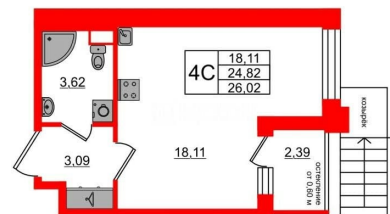

Высота потолков

2.77 м

Жилая площадь

18.1 м²

Общая площадь

24.82 м²

Этаж

1/4

Студия, 24.82м²

- Кол-во комнат 1
- Этаж 1 из 4
- Общая площадь 24.82м²
- Жилая площадь 18.11м²

 move.ru

Покупка в ипотеку

да

возможна ипотека, лифт

Описание

Продается просторная студия от застройщика в жилом комплексе «Универ Сити» в на юге Санкт-Петербурга. До метро можно добраться на транспорте всего за 30 минут. Удобная, классическая, функциональная европланировка, вместительная прихожая 3.09 м?. Общая площадь студии - 24.82 м?, жилая 18.11 м?, высота потолка 2.77 м. Квартира продается с отделкой «Норд Лайн светлый». Что особенного в ЖК «Универ Сити»? •