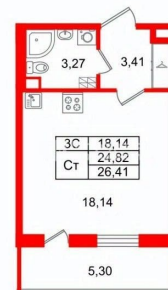

Жилая площадь

18.1 м²

Общая площадь

24.82 м²

Этаж

4/5

Детали объекта

Тип сделки

Студия, 24.82м²

- Кол-во комнат 1
- Этаж 4 из 5
- Общая площадь 24.82м²
- Жилая площадь 18.14м²

 move.ru

возможна ипотека, лифт

Описание

Продается просторная студия от застройщика в жилом комплексе «Парадный ансамбль» в престижном Московском районе. До метро можно добраться на транспорте всего за 20 минут. Удобная, классическая, функциональная европланировка, просторная прихожая 3.41 м?. Общая площадь студии - 24.82 м?, жилая 18.14 м?, высота потолка 2.77 м. Квартира продается с отделкой «Норд Лайн серый». Что особенного в ЖК «Парадный ансамбль»? • Уникальные квартиры. Хай Флет (High Flat) на последних этажах, палисадники у квартир на первом этаже, семейные секции, квартиры с саунами и окном в ванной • Масштабное малоэтажное строительство в престижном Московском районе • Рекреационные зоны: парадный парк в центре квартала, ручей с собственной набережной, центральная площадь, ресторанный комплекс и пешеходный бульвар • Фасады из керамогранита и кирпича с яркими и акцентными входными группами • Две самые большие площадки Setl Kids и Setl Sport • Инновационный Лицей Setl с оригинальной архитектурной концепцией и уникальной образовательной средой

Студия, 24.82м²

- Кол-во комнат 1
- Этаж 4 из 5
- Общая площадь 24.82м²
- Жилая площадь 18.14м²

Move.ru - вся недвижимость России