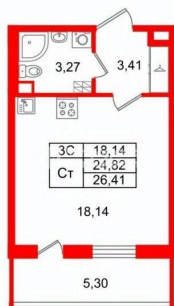

Жилая площадь

18.1 м²

Общая площадь

24.82 м²

Этаж

4/5

Детали объекта

Тип сделки

Студия, 24.82м²

- Кол-во комнат 1
- Этаж 4 из 5
- Общая площадь 24.82м²
- Жилая площадь 18.14м²

 move.ru

возможна ипотека, лифт

Описание

Продается просторная студия от застройщика в жилом комплексе «Парадный ансамбль» в престижном Московском районе. До метро можно добраться на транспорте всего за 20 минут. Удобная, классическая, функциональная европланировка, просторная прихожая 3.41 м?. Общая площадь студии - 24.82 м?, жилая 18.14 м?, высота потолка 2.77 м. Квартира продается с отделкой «Норд Лайн серый». Что особенного в ЖК «Парадный ансамбль»? • Уникальные квартиры. Хай Флет (High Flat) на последних этажах, палисадники у квартир на первом этаже, семейные секции, квартиры с саунами и окном в ванной • Масштабное малоэтажное строительство в престижном Московском районе • Рекреационные зоны: парадный парк в центре квартала, ручей с собственной набережной, центральная площадь, ресторанный комплекс и пешеходный бульвар • Фасады из керамогранита и кирпича с яркими и акцентными входными группами • Две самые большие площадки Setl Kids и Setl Sport • Инновационный Лицей Setl с оригинальной архитектурной концепцией и уникальной образовательной средой

Студия, 24.82м²

- Кол-во комнат 1
- Этаж 4 из 5
- Общая площадь 24.82м²
- Жилая площадь 18.14м²

Move.ru - вся недвижимость России