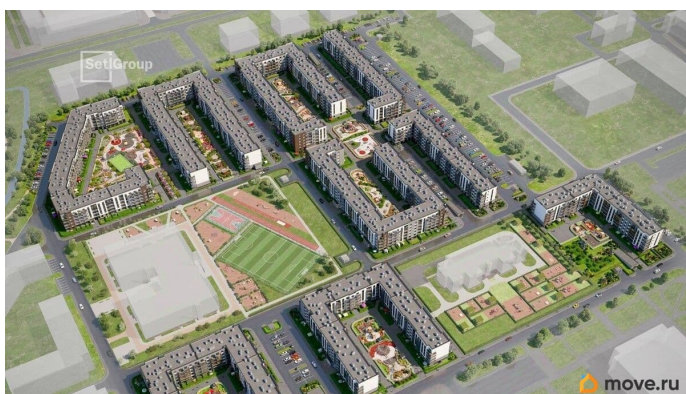

Студия, 24.82м²

- Кол-во комнат 1
- Этаж 4 из 5
- Общая площадь 24.82м²
- Жилая площадь 18.14м²