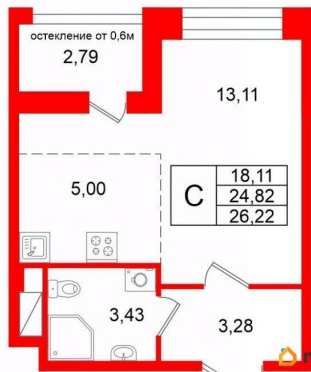

## Квартира

Высота потолков

2.77 м

Жилая площадь

18.1 м<sup>2</sup>

Общая площадь

24.82 м<sup>2</sup>

Этаж

## Описание

Продается просторная студия от застройщика в жилом комплексе «Титул в Московском» в престижном Московском районе. До метро можно добраться пешком всего за 25 минут. Удобная, классическая, функциональная европланировка, просторная прихожая 3.28 м?. Общая площадь студии - 24.82 м?, жилая 18.11 м?, высота потолка 2.77 м. Квартира продается с отделкой «Норд Лайн светлый плюс». Что особенного в ЖК «Титул в Московском»? • Престижный Московский район • Авторская архитектурная концепция • 2 центральные входные группы с ресепшн и лаундж-зонами • Кленовая аллея с арт-стеллой, цветочная аллея и сад трав • Уютные дворы-патио, площадки SetlKids и SetlSport • Инновационный Лицей Setl с оригинальной архитектурной концепцией и уникальной образовательной средой

**П** Петербургская  
Недвижимость

**Студия, 24.82м<sup>2</sup>**

-  Кол-во комнат 1
-  Этаж 5 из 11
-  Общая площадь 24.82м<sup>2</sup>
-  Жилая площадь 18.11м<sup>2</sup>

 move.ru

© Яндекс **Яндекс Карты**