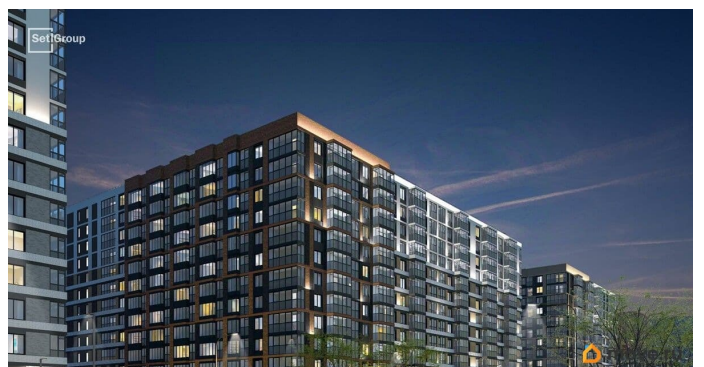

## Описание

Продается просторная студия от застройщика в жилом комплексе «Титул в Московском» в престижном Московском районе. До метро можно добраться пешком всего за 25 минут. Удобная, классическая, функциональная европланировка, просторная прихожая 3.28 м?. Общая площадь студии - 24.82 м?, жилая 18.11 м?, высота потолка 2.77 м. Квартира продается с отделкой «Норд Лайн светлый плюс». Что особенного в ЖК «Титул в Московском»? • Престижный Московский район • Авторская архитектурная концепция • 2 центральные входные группы с ресепшн и лаундж-зонами • Кленовая аллея с арт-стеллой, цветочная аллея и сад трав • Уютные дворы-патио, площадки SetlKids и SetlSport • Инновационный Лицей Setl с оригинальной архитектурной концепцией и уникальной образовательной средой