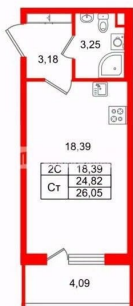

Жилая площадь

18.4 м²

Общая площадь

24.82 м²

Этаж

2/5

Детали объекта

Тип сделки

Описание

Продается просторная студия от застройщика в жилом комплексе «Парадный ансамбль» в престижном Московском районе. До метро можно добраться на транспорте всего за 20 минут. Удобная, классическая, функциональная европланировка, вместительная прихожая 3.18 м?. Общая площадь студии - 24.82 м?, жилая 18.39 м?, высота потолка 2.77 м. Квартира продается с отделкой «Норд Лайн серый». Что особенного в ЖК «Парадный ансамбль»? • Уникальные квартиры. Хай Флет (High Flat) на последних этажах, палисадники у квартир на первом этаже, семейные секции, квартиры с саунами и окном в ванной • Масштабное малоэтажное строительство в престижном Московском районе • Рекреационные зоны: парадный парк в центре квартала, ручей с собственной набережной, центральная площадь, ресторанный комплекс и пешеходный бульвар • Фасады из керамогранита и кирпича с яркими и акцентными входными группами • Две самые большие площадки Setl Kids и Setl Sport • Инновационный Лицей Setl с оригинальной архитектурной концепцией и уникальной образовательной средой

Петербургская Недвижимость

Студия, 24.82м²

-  Кол-во комнат **1**
-  Этаж **2 из 5**
-  Общая площадь **24.82м²**
-  Жилая площадь **18.39м²**

move.ru

Move.ru - вся недвижимость России