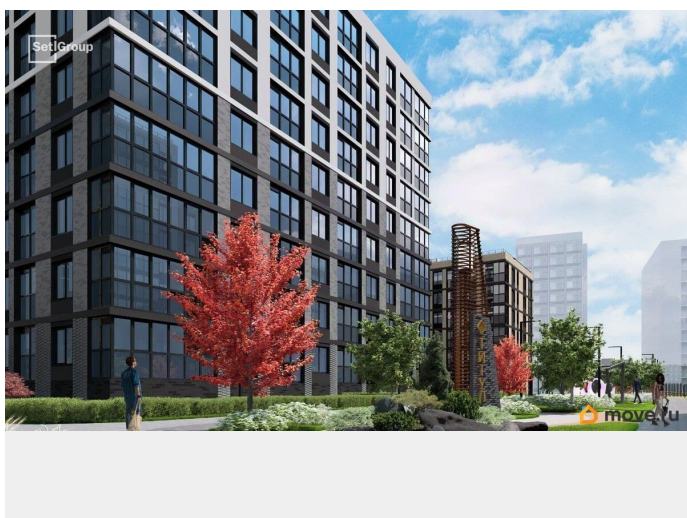

## Описание

Продается просторная студия от застройщика в жилом комплексе «Титул в Московском» в престижном Московском районе. До метро можно добраться пешком всего за 25 минут. Удобная, классическая, функциональная европланировка, просторная прихожая 3.28 м?. Общая площадь студии - 24.82 м?, жилая 18.11 м?, высота потолка 2.77 м. Квартира продается с отделкой «Норд Лайн светлый плюс». Что особенного в ЖК «Титул в Московском»? • Престижный Московский район • Авторская архитектурная концепция • 2 центральные входные группы с ресепшн и лаундж-зонами • Кленовая аллея с арт-стеллой, цветочная аллея и сад трав • Уютные двory-патио, площадки SetlKids и SetlSport • Инновационный Лицей Setl с оригинальной архитектурной концепцией и уникальной образовательной средой