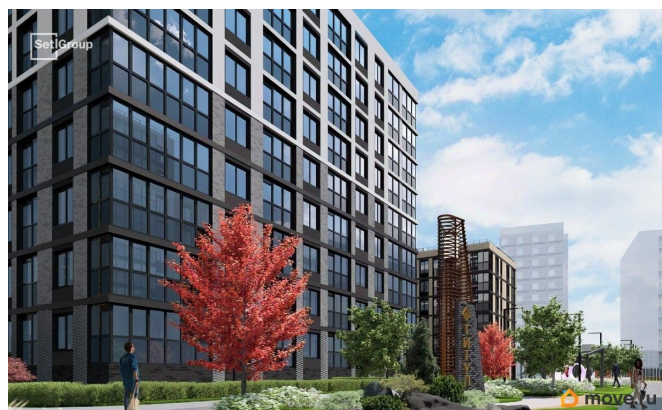

8 700 192 ₺

Округ

[СПБ, Московский район](#)

Квартира

Высота потолков

3 м

Жилая площадь

18.1 м²

Общая площадь

24.82 м²

Этаж

3/11

Детали объекта

Тип сделки

Продам

Раздел

[Квартиры](#)

Тип балкона

лоджия

Ремонт

с отделкой

Квартира в новостройке

да

Год сдачи

4 квартал 2028 г.

Покупка в ипотеку

<https://spb.move.ru/objects/9293226983>

**Петербургская Недвижимость,
Петербургская Недвижимость
79390303280**

для заметок