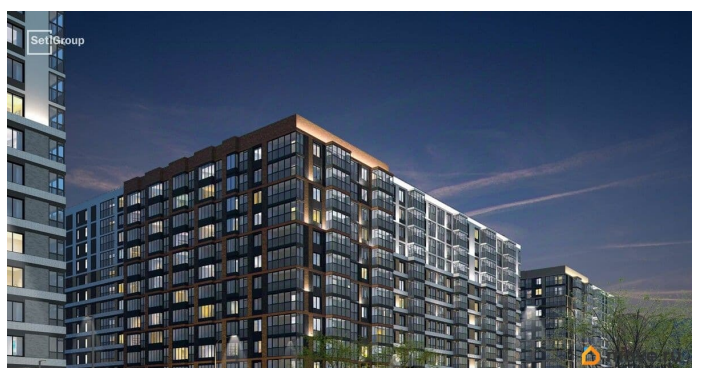

## Описание

Продается просторная студия от застройщика в жилом комплексе «Титул в Московском» в престижном Московском районе. До метро можно добраться пешком всего за 25 минут. Удобная, классическая, функциональная европланировка, просторная прихожая 3.28 м?. Общая площадь студии - 24.82 м?, жилая 18.11 м?, высота потолка 2.77 м. Квартира продается с отделкой «Норд Лайн светлый плюс». Что особенного в ЖК «Титул в Московском»? • Престижный Московский район • Авторская архитектурная концепция • 2 центральные входные группы с ресепшн и лаундж-зонами • Кленовая аллея с арт-стеллой, цветочная аллея и сад трав • Уютные двory-патио, площадки SetlKids и SetlSport • Инновационный Лицей Setl с оригинальной архитектурной концепцией и уникальной образовательной средой