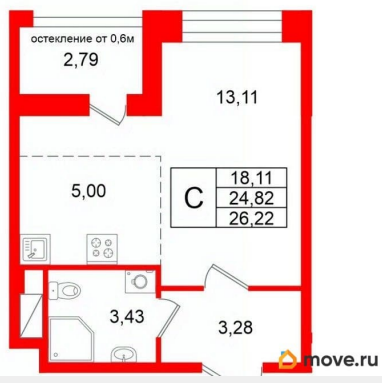

## Квартира

Высота потолков

3 м

Жилая площадь

18.1 м<sup>2</sup>

Общая площадь

24.82 м<sup>2</sup>

Этаж

## Описание

Продается просторная студия от застройщика в жилом комплексе «Титул в Московском» в престижном Московском районе. До метро можно добраться пешком всего за 25 минут. Удобная, классическая, функциональная европланировка, просторная прихожая 3.28 м?. Общая площадь студии - 24.82 м?, жилая 18.11 м?, высота потолка 2.77 м. Квартира продается с отделкой «Норд Лайн светлый плюс». Что особенного в ЖК «Титул в Московском»? • Престижный Московский район • Авторская архитектурная концепция • 2 центральные входные группы с ресепшн и лаундж-зонами • Кленовая аллея с арт-стеллой, цветочная аллея и сад трав • Уютные двory-патио, площадки SetlKids и SetlSport • Инновационный Лицей Setl с оригинальной архитектурной концепцией и уникальной образовательной средой

**Петербургская Недвижимость**

**Студия, 24.82м<sup>2</sup>**

- Кол-во комнат: 1
- Этаж: 3 из 11
- Общая площадь: 24.82м<sup>2</sup>
- Жилая площадь: 18.11м<sup>2</sup>

Move.ru - вся недвижимость России