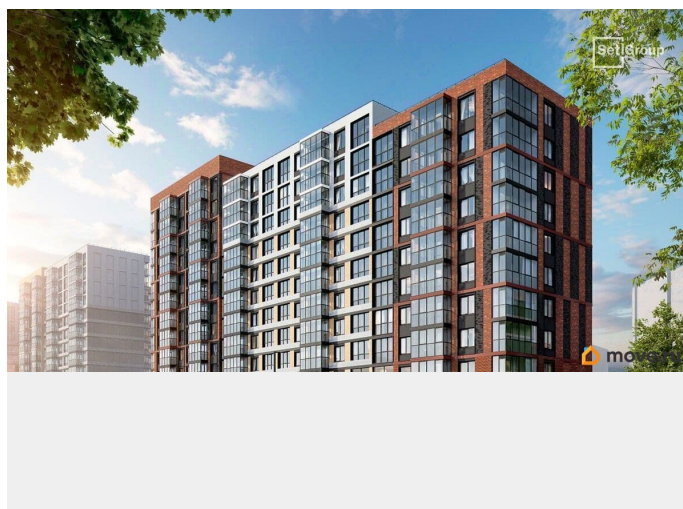

## Описание

Продается просторная студия от застройщика в жилом комплексе «Титул в Московском» в престижном Московском районе. До метро можно добраться пешком всего за 25 минут. Удобная, классическая, функциональная европланировка, просторная прихожая 3.28 м?. Общая площадь студии - 24.82 м?, жилая 18.11 м?, высота потолка 2.77 м. Квартира продается с отделкой «Норд Лайн светлый плюс». Что особенного в ЖК «Титул в Московском»? • Престижный Московский район • Авторская архитектурная концепция • 2 центральные входные группы с ресепшн и лаундж-зонами • Кленовая аллея с арт-стеллой, цветочная аллея и сад трав • Уютные двory-патио, площадки SetlKids и SetlSport • Инновационный Лицей Setl с оригинальной архитектурной концепцией и уникальной образовательной средой