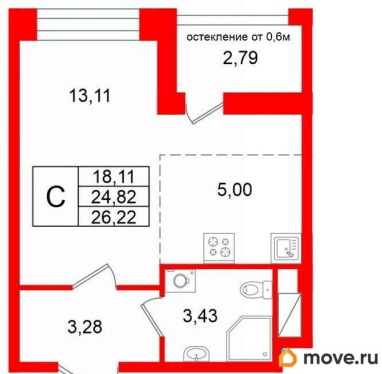

Общая площадь

24.82 м²

Этаж

5/11

Детали объекта

Тип сделки

Продам

Раздел

4 квартал 2028 г.

Покупка в ипотеку

<https://spb.move.ru/objects/9293336022>

**Петербургская Недвижимость,
Петербургская Недвижимость
79390303280**

для заметок

возможна ипотека, лифт

Описание

Продается просторная студия от застройщика в жилом комплексе «Титул в Московском» в престижном Московском районе. До метро можно добраться пешком всего за 25 минут. Удобная, классическая, функциональная европланировка, просторная прихожая 3.28 м?. Общая площадь студии - 24.82 м?, жилая 18.11 м?, высота потолка 2.77 м. Квартира продается с отделкой «Норд Лайн светлый плюс». Что особенного в ЖК «Титул в Московском»? • Престижный Московский район • Авторская архитектурная концепция • 2 центральные входные группы с ресепшн и лаундж-зонами • Кленовая аллея с арт-стеллой, цветочная аллея и сад трав • Уютные дворы-патио, площадки SetlKids и SetlSport • Инновационный Лицей Setl с оригинальной архитектурной концепцией и уникальной образовательной средой

Питербургская Недвижимость

Студия, 24.82м²

- Кол-во комнат: 1
- Этаж: 5 из 11
- Общая площадь: 24.82м²
- Жилая площадь: 18.11м²

Move.ru - вся недвижимость России