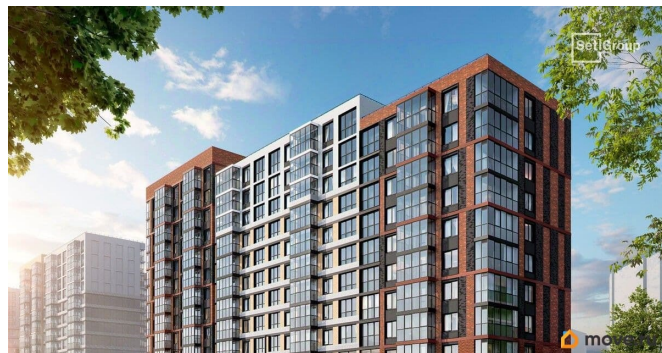

4 квартал 2028 г.

Покупка в ипотеку

<https://spb.move.ru/objects/9293336022>

**Петербургская Недвижимость,
Петербургская Недвижимость
79390303280**

для заметок

возможна ипотека, лифт

Описание

Продается просторная студия от застройщика в жилом комплексе «Титул в Московском» в престижном Московском районе. До метро можно добраться пешком всего за 25 минут. Удобная, классическая, функциональная европланировка, просторная прихожая 3.28 м?. Общая площадь студии - 24.82 м?, жилая 18.11 м?, высота потолка 2.77 м. Квартира продается с отделкой «Норд Лайн светлый плюс». Что особенного в ЖК «Титул в Московском»? • Престижный Московский район • Авторская архитектурная концепция • 2 центральные входные группы с ресепшн и лаундж-зонами • Кленовая аллея с арт-стеллой, цветочная аллея и сад трав • Уютные дворы-патио, площадки SetlKids и SetlSport • Инновационный Лицей Setl с оригинальной архитектурной концепцией и уникальной образовательной средой