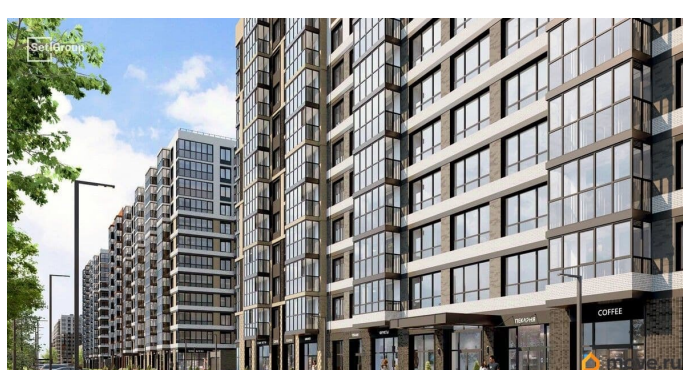

4 квартал 2028 г.

Покупка в ипотеку

<https://spb.move.ru/objects/9293336022>

**Петербургская Недвижимость,
Петербургская Недвижимость
79390303280**

для заметок

возможна ипотека, лифт

Описание

Продается просторная студия от застройщика в жилом комплексе «Титул в Московском» в престижном Московском районе. До метро можно добраться пешком всего за 25 минут. Удобная, классическая, функциональная европланировка, просторная прихожая 3.28 м?. Общая площадь студии - 24.82 м?, жилая 18.11 м?, высота потолка 2.77 м. Квартира продается с отделкой «Норд Лайн светлый плюс». Что особенного в ЖК «Титул в Московском»? • Престижный Московский район • Авторская архитектурная концепция • 2 центральные входные группы с ресепшн и лаундж-зонами • Кленовая аллея с арт-стеллой, цветочная аллея и сад трав • Уютные дворы-патио, площадки SetlKids и SetlSport • Инновационный Лицей Setl с оригинальной архитектурной концепцией и уникальной образовательной средой