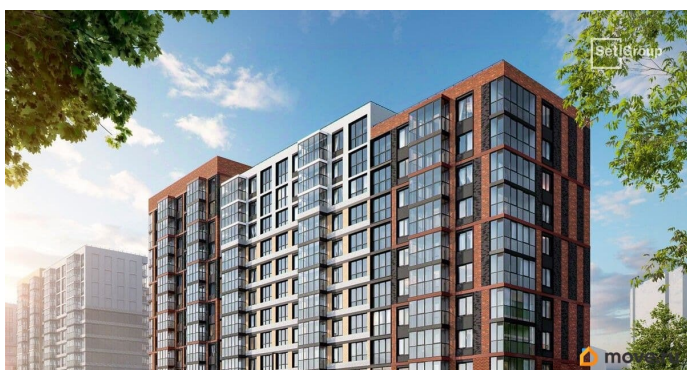

4 квартал 2028 г.

Покупка в ипотеку

<https://spb.move.ru/objects/9293336022>

**Петербургская Недвижимость,
Петербургская Недвижимость
79390303280**

для заметок

возможна ипотека, лифт

Описание

Продается просторная студия от застройщика в жилом комплексе «Титул в Московском» в престижном Московском районе. До метро можно добраться пешком всего за 25 минут. Удобная, классическая, функциональная европланировка, просторная прихожая 3.28 м?. Общая площадь студии - 24.82 м?, жилая 18.11 м?, высота потолка 2.77 м. Квартира продается с отделкой «Норд Лайн светлый плюс». Что особенного в ЖК «Титул в Московском»? • Престижный Московский район • Авторская архитектурная концепция • 2 центральные входные группы с ресепшн и лаундж-зонами • Кленовая аллея с арт-стеллой, цветочная аллея и сад трав • Уютные дворы-патио, площадки SetlKids и SetlSport • Инновационный Лицей Setl с оригинальной архитектурной концепцией и уникальной образовательной средой