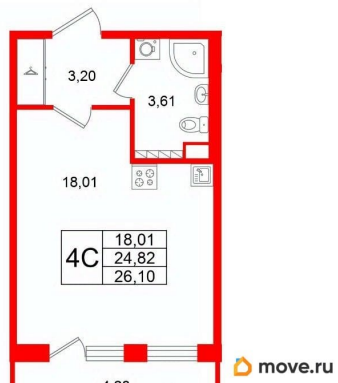

Жилая площадь

18 м²

Общая площадь

24.82 м²

Этаж

3/4

Детали объекта

Тип сделки

Описание

Продается просторная студия от застройщика в жилом комплексе «Универ Сити» в на юге Санкт-Петербурга. До метро можно добраться на транспорте всего за 30 минут. Удобная, классическая, функциональная европланировка, просторная прихожая 3.2 м?. Общая площадь студии - 24.82 м?, жилая 18.01 м?, высота потолка 2.77 м. Квартира продается с отделкой «Норд Лайн светлый». Что особенного в ЖК «Универ Сити»? • Малоэтажное строительство • Скандинавские фасады с отделкой керамогранитом, акцентные входные группы • Закрытые внутренние дворы без машин • Пешеходный променад с тематическими зонами, еловый сквер и яблоневый сад • Инновационный Лицей Setl с оригинальной архитектурной концепцией и уникальной образовательной средой • Универ Парк, включая SetlSport и SetlKids, площадку для выгула собак и зоны отдыха

Питербургская Недвижимость

Студия, 24.82м²

- Кол-во комнат: 1
- Этаж: 3 из 4
- Общая площадь: 24.82м²
- Жилая площадь: 18.01м²

Move.ru - вся недвижимость России