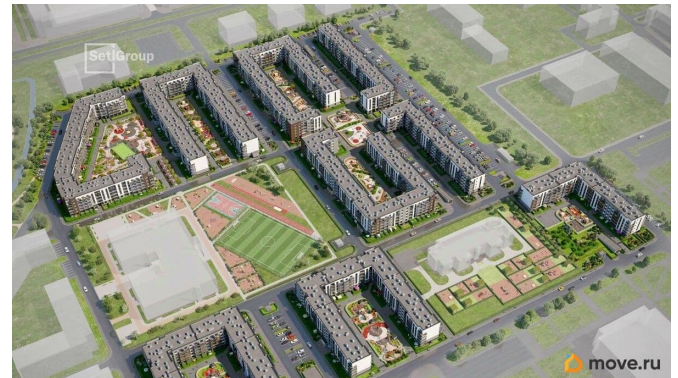

Создано: 16.04.2026 в 16:34

Обновлено: 18.04.2026 в 11:33

6 300 197 ₺

Округ

[СПБ, Московский район](#)

Квартира

Жилая площадь

18.2 м²

Общая площадь

24.82 м²

Этаж

5/5

Детали объекта

Тип сделки

Продам

Раздел

[Квартиры](#)

Тип балкона

балкон

Тип санузла

совмещенный

Ремонт

с отделкой

Квартира в новостройке

да

Год сдачи

4 квартал 2026 г.

Покупка в ипотеку

<https://spb.move.ru/objects/9293642297>

**Петербургская Недвижимость,
Петербургская Недвижимость
79810805312**

для заметок