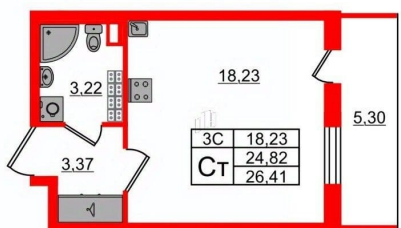

Общая площадь

24.82 м²

Этаж

5/5

Детали объекта

Тип сделки

Продам

Раздел

Описание

Продается просторная студия от застройщика в жилом комплексе «Парадный ансамбль» в престижном Московском районе. До метро можно добраться на транспорте всего за 20 минут. Удобная, классическая, функциональная европланировка, просторная прихожая 3.37 м?. Общая площадь студии - 24.82 м?, жилая 18.23 м?, высота потолка 3.07 м. Квартира продается с отделкой «Норд Лайн светлый». Что особенного в ЖК «Парадный ансамбль»? • Уникальные квартиры. Хай Флет (High Flat) на последних этажах, палисадники у квартир на первом этаже, семейные секции, квартиры с саунами и окном в ванной • Масштабное малоэтажное строительство в престижном Московском районе • Рекреационные зоны: парадный парк в центре квартала, ручей с собственной набережной, центральная площадь, ресторанный комплекс и пешеходный бульвар • Фасады из керамогранита и кирпича с яркими и акцентными входными группами • Две самые большие площадки Setl Kids и Setl Sport • Инновационный Лицей Setl с оригинальной архитектурной концепцией и уникальной образовательной средой

Петербургская Недвижимость

Студия, 24.82м²

- 🏠 Кол-во комнат 1
- 🏗️ Этаж 5 из 5
- 📏 Общая площадь 24.82м²
- 🏠 Жилая площадь 18.23м²

move.ru

Move.ru - вся недвижимость России