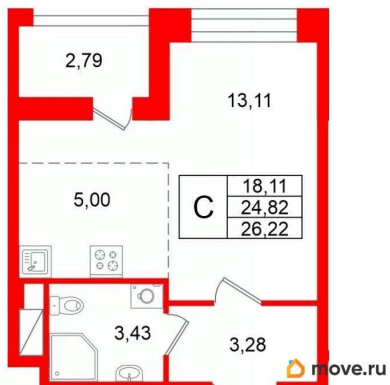

Общая площадь

24.82 м²

Этаж

11/11

Детали объекта

Тип сделки

Продам

Раздел

4 квартал 2028 г.

Покупка в ипотеку

<https://spb.move.ru/objects/9293672815>

**Петербургская Недвижимость,
Петербургская Недвижимость
79390303280**

для заметок

возможна ипотека, лифт

Описание

Продается просторная студия от застройщика в жилом комплексе «Титул в Московском» в престижном Московском районе. До метро можно добраться пешком всего за 25 минут. Удобная, классическая, функциональная европланировка, просторная прихожая 3.28 м?. Общая площадь студии - 24.82 м?, жилая 18.11 м?, высота потолка 3 м. Квартира продается с отделкой «Норд Лайн светлый плюс». Что особенного в ЖК «Титул в Московском»? • Престижный Московский район • Авторская архитектурная концепция • 2 центральные входные группы с ресепшн и лаундж-зонами • Кленовая аллея с арт-стеллой, цветочная аллея и сад трав • Уютные двory-патио, площадки SetlKids и SetlSport • Инновационный Лицей Setl с оригинальной архитектурной концепцией и уникальной образовательной средой

Петербургская Недвижимость

Студия, 24.82м²

- Кол-во комнат: 1
- Этаж: 11 из 11
- Общая площадь: 24.82м²
- Жилая площадь: 18.11м²

Move.ru - вся недвижимость России