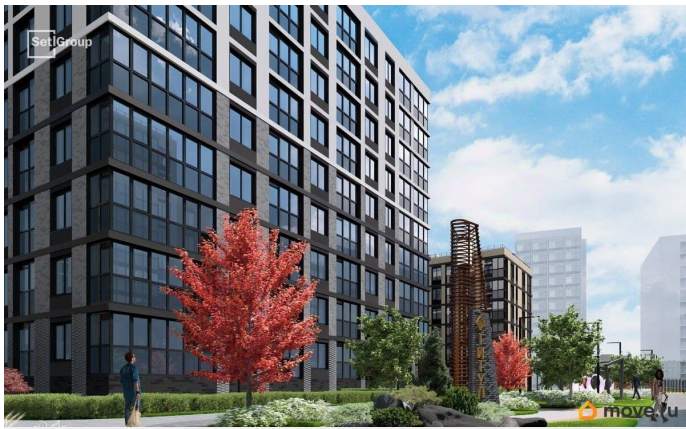

4 квартал 2028 г.

Покупка в ипотеку

<https://spb.move.ru/objects/9293672815>

**Петербургская Недвижимость,
Петербургская Недвижимость
79390303280**

для заметок

возможна ипотека, лифт

Описание

Продается просторная студия от застройщика в жилом комплексе «Титул в Московском» в престижном Московском районе. До метро можно добраться пешком всего за 25 минут. Удобная, классическая, функциональная европланировка, просторная прихожая 3.28 м?. Общая площадь студии - 24.82 м?, жилая 18.11 м?, высота потолка 3 м. Квартира продается с отделкой «Норд Лайн светлый плюс». Что особенного в ЖК «Титул в Московском»? • Престижный Московский район • Авторская архитектурная концепция • 2 центральные входные группы с ресепшн и лаундж-зонами • Кленовая аллея с арт-стеллой, цветочная аллея и сад трав • Уютные двory-патио, площадки SetlKids и SetlSport • Инновационный Лицей Setl с оригинальной архитектурной концепцией и уникальной образовательной средой