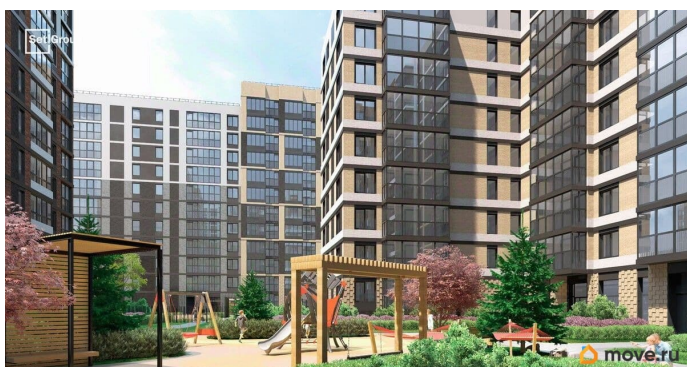

4 квартал 2028 г.

Покупка в ипотеку

<https://spb.move.ru/objects/9293672815>

**Петербургская Недвижимость,
Петербургская Недвижимость
79390303280**

для заметок

возможна ипотека, лифт

Описание

Продается просторная студия от застройщика в жилом комплексе «Титул в Московском» в престижном Московском районе. До метро можно добраться пешком всего за 25 минут. Удобная, классическая, функциональная европланировка, просторная прихожая 3.28 м?. Общая площадь студии - 24.82 м?, жилая 18.11 м?, высота потолка 3 м. Квартира продается с отделкой «Норд Лайн светлый плюс». Что особенного в ЖК «Титул в Московском»? • Престижный Московский район • Авторская архитектурная концепция • 2 центральные входные группы с ресепшн и лаундж-зонами • Кленовая аллея с арт-стеллой, цветочная аллея и сад трав • Уютные двory-патио, площадки SetlKids и SetlSport • Инновационный Лицей Setl с оригинальной архитектурной концепцией и уникальной образовательной средой