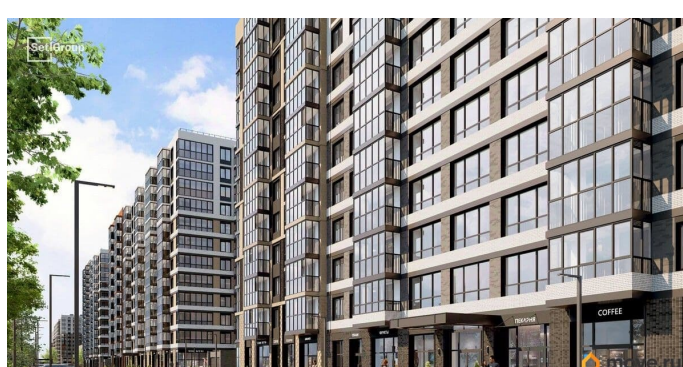

4 квартал 2028 г.

Покупка в ипотеку

<https://spb.move.ru/objects/9293672815>

**Петербургская Недвижимость,
Петербургская Недвижимость
79390303280**

для заметок

возможна ипотека, лифт

Описание

Продается просторная студия от застройщика в жилом комплексе «Титул в Московском» в престижном Московском районе. До метро можно добраться пешком всего за 25 минут. Удобная, классическая, функциональная европланировка, просторная прихожая 3.28 м?. Общая площадь студии - 24.82 м?, жилая 18.11 м?, высота потолка 3 м. Квартира продается с отделкой «Норд Лайн светлый плюс». Что особенного в ЖК «Титул в Московском»? • Престижный Московский район • Авторская архитектурная концепция • 2 центральные входные группы с ресепшн и лаундж-зонами • Кленовая аллея с арт-стеллой, цветочная аллея и сад трав • Уютные двory-патио, площадки SetlKids и SetlSport • Инновационный Лицей Setl с оригинальной архитектурной концепцией и уникальной образовательной средой