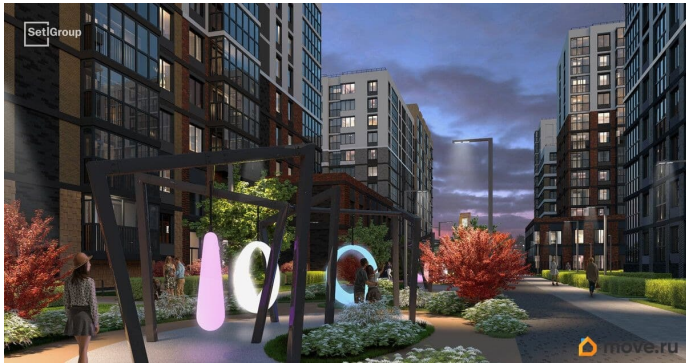

4 квартал 2028 г.

Покупка в ипотеку

<https://spb.move.ru/objects/9293672815>

**Петербургская Недвижимость,
Петербургская Недвижимость
79390303280**

для заметок

возможна ипотека, лифт

Описание

Продается просторная студия от застройщика в жилом комплексе «Титул в Московском» в престижном Московском районе. До метро можно добраться пешком всего за 25 минут. Удобная, классическая, функциональная европланировка, просторная прихожая 3.28 м?. Общая площадь студии - 24.82 м?, жилая 18.11 м?, высота потолка 3 м. Квартира продается с отделкой «Норд Лайн светлый плюс». Что особенного в ЖК «Титул в Московском»? • Престижный Московский район • Авторская архитектурная концепция • 2 центральные входные группы с ресепшн и лаундж-зонами • Кленовая аллея с арт-стеллой, цветочная аллея и сад трав • Уютные двory-патио, площадки SetlKids и SetlSport • Инновационный Лицей Setl с оригинальной архитектурной концепцией и уникальной образовательной средой