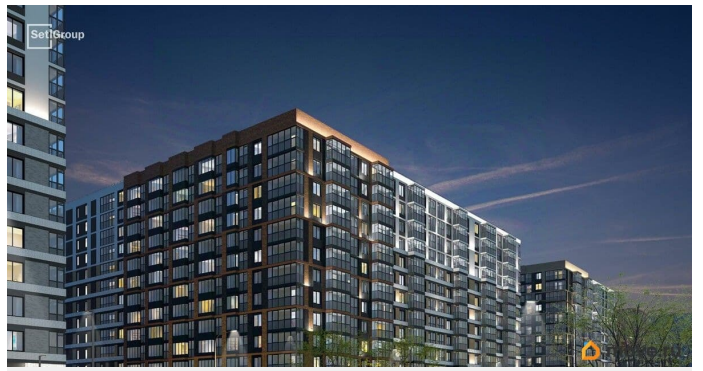

4 квартал 2028 г.

Покупка в ипотеку

<https://spb.move.ru/objects/9293672815>

**Петербургская Недвижимость,
Петербургская Недвижимость
79390303280**

для заметок

возможна ипотека, лифт

Описание

Продается просторная студия от застройщика в жилом комплексе «Титул в Московском» в престижном Московском районе. До метро можно добраться пешком всего за 25 минут. Удобная, классическая, функциональная европланировка, просторная прихожая 3.28 м?. Общая площадь студии - 24.82 м?, жилая 18.11 м?, высота потолка 3 м. Квартира продается с отделкой «Норд Лайн светлый плюс». Что особенного в ЖК «Титул в Московском»? • Престижный Московский район • Авторская архитектурная концепция • 2 центральные входные группы с ресепшн и лаундж-зонами • Кленовая аллея с арт-стеллой, цветочная аллея и сад трав • Уютные двory-патио, площадки SetlKids и SetlSport • Инновационный Лицей Setl с оригинальной архитектурной концепцией и уникальной образовательной средой