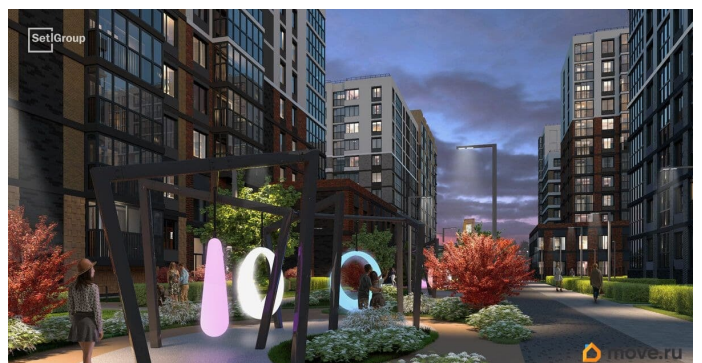

возможна ипотека, лифт

Описание

Продается просторная студия от застройщика в жилом комплексе «Титул в Московском» в престижном Московском районе. До метро можно добраться пешком всего за 25 минут. Удобная, классическая, функциональная европланировка, просторная прихожая 3.28 м?. Общая площадь студии - 24.82 м?, жилая 18.11 м?, высота потолка 2.77 м. Квартира продается с отделкой «Норд Лайн серый плюс». Что особенного в ЖК «Титул в Московском»? • Престижный Московский район • Авторская архитектурная концепция • 2 центральные входные группы с ресепшн и лаундж-зонами • Кленовая аллея с арт-стеллой, цветочная аллея и сад трав • Уютные дворы-патио, площадки SetlKids и SetlSport • Инновационный Лицей Setl с оригинальной архитектурной концепцией и уникальной образовательной средой

Питербургская Недвижимость

Студия, 24.82м²

- Кол-во комнат 1
- Этаж 6 из 11
- Общая площадь 24.82м²
- Жилая площадь 18.11м²