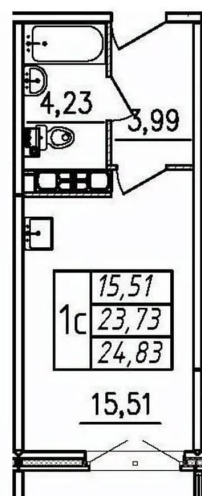

1), срок сдачи: I-кв. 2027, общей площадью 24.83 кв.м., на 7 этаже. Новый жилой дом от застройщика «СЗ Меридиан» расположен по адресу: Россия, Санкт-Петербург, Пушкинский район, посёлок Шушары, Школьная улица

move.ru