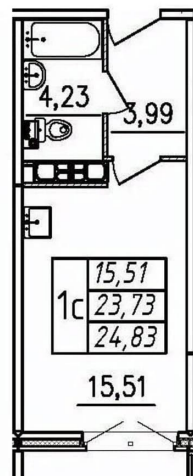

**Отдел продаж, Бесплатная
консультация**

79945076205

🕒 Создано: 14.08.2025 в 10:37

Обновлено: 16.04.2026 в 20:14

Санкт-Петербург, улица Чудовская, 24к2

5 835 050 ₹

Санкт-Петербург, улица Чудовская, 24к2

Округ

[СПБ, Пушкинский район](#)

Улица

[улица Чудовская](#)

Квартира

Высота потолков

2.7 м

Общая площадь

24.83 м²

Этаж

9/12

Детали объекта

Тип сделки

Продам

Раздел

[Квартиры](#)

Квартира в новостройке

да

Год сдачи

1 квартал 2027 г.

лифт

Описание

Продаётся студия в строящемся доме (Корпус

для заметок