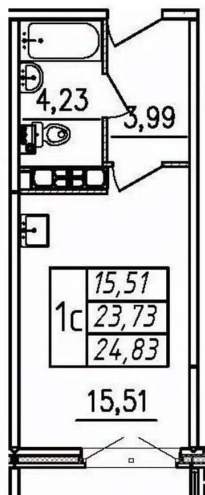

1), срок сдачи: I-кв. 2027, общей площадью 24.83 кв.м., на 9 этаже. Новый жилой дом от застройщика «СЗ Меридиан» расположен по адресу: Россия, Санкт-Петербург, Пушкинский район, посёлок Шушары, Школьная улица