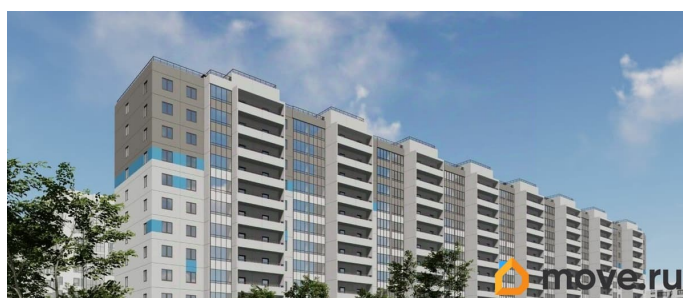

### Описание

Продаётся студия в строящемся доме (Корпус

для заметок

1), срок сдачи: I-кв. 2027, общей площадью 24.83 кв.м., на 10 этаже. Новый жилой дом от застройщика «СЗ Меридиан» расположен по адресу: Россия, Санкт-Петербург, Пушкинский район, посёлок Шушары, Школьная улица