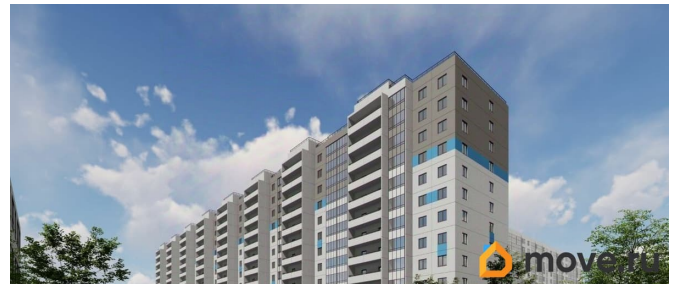

### Описание

Продаётся студия в строящемся доме (Корпус

для заметок

1), срок сдачи: I-кв. 2027, общей площадью 24.83 кв.м., на 10 этаже. Новый жилой дом от застройщика «СЗ Меридиан» расположен по адресу: Россия, Санкт-Петербург, Пушкинский район, посёлок Шушары, Школьная улица