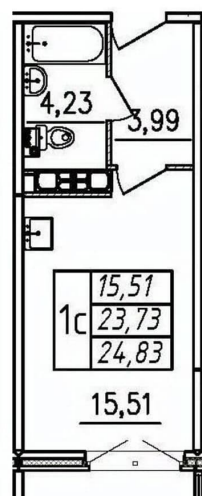

1), срок сдачи: I-кв. 2027, общей площадью 24.83 кв.м., на 10 этаже. Новый жилой дом от застройщика «СЗ Меридиан» расположен по адресу: Россия, Санкт-Петербург, Пушкинский район, посёлок Шушары, Школьная улица

move.ru