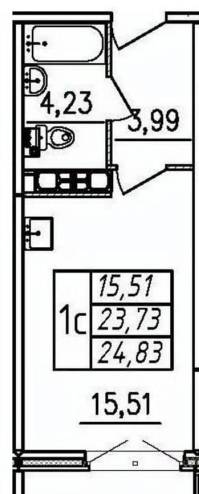

1), срок сдачи: I-кв. 2027, общей площадью 24.83 кв.м., на 10 этаже. Новый жилой дом от застройщика «СЗ Меридиан» расположен по адресу: Россия, Санкт-Петербург, Пушкинский район, посёлок Шушары, Школьная улица

move.ru