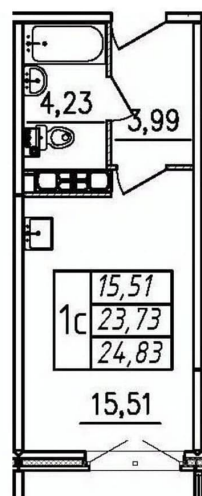

1), срок сдачи: I-кв. 2027, общей площадью 24.83 кв.м., на 12 этаже. Новый жилой дом от застройщика «СЗ Меридиан» расположен по адресу: Россия, Санкт-Петербург, Пушкинский район, посёлок Шушары, Школьная улица