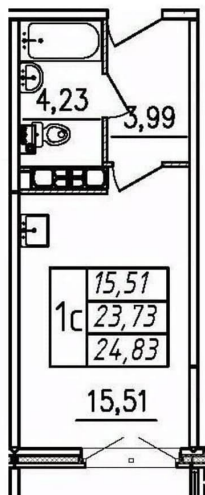

1), срок сдачи: I-кв. 2027, общей площадью 24.83 кв.м., на 11 этаже. Новый жилой дом от застройщика «СЗ Меридиан» расположен по адресу: Россия, Санкт-Петербург, Пушкинский район, посёлок Шушары, Школьная улица