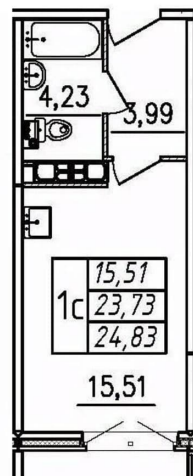

🕒 Создано: 14.08.2025 в 11:36

🔄 Обновлено: 16.04.2026 в 19:45

**Отдел продаж, Бесплатная
консультация**

79945076205

Санкт-Петербург, улица Чудовская, 24к2

5 835 050 ₺

Санкт-Петербург, улица Чудовская, 24к2

Округ

[СПБ, Пушкинский район](#)

Улица

[улица Чудовская](#)

Квартира

Высота потолков

2.7 м

Общая площадь

24.83 м²

Этаж

11/12

Детали объекта

Тип сделки

Продам

Раздел

[Квартиры](#)

Квартира в новостройке

да

Год сдачи

1 квартал 2027 г.

лифт

Описание

Продаётся студия в строящемся доме (Корпус

для заметок