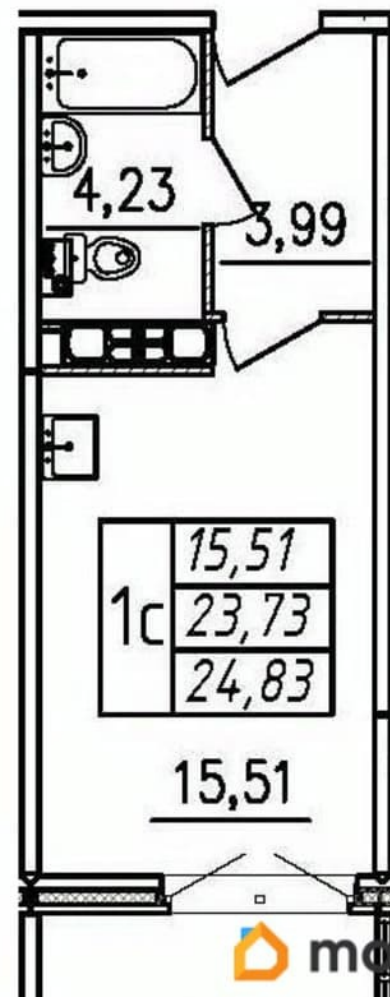

[СПБ, Пушкинский район](#)

Улица

[улица Чудовская](#)

для заметок

Квартира

Высота потолков

2.7 м

Общая площадь

24.83 м²

Этаж

7/12

Детали объекта

Тип сделки

Продам

Раздел

[Квартиры](#)

Квартира в новостройке

да

Год сдачи

1 квартал 2027 г.

лифт

Описание

Продаётся студия в строящемся доме (Корпус

1), срок сдачи: I-кв. 2027, общей площадью 24.83 кв.м., на 7 этаже. Новый жилой дом от застройщика «СЗ Меридиан» расположен по адресу: Россия, Санкт-Петербург, Пушкинский район, посёлок Шушары, Школьная улица