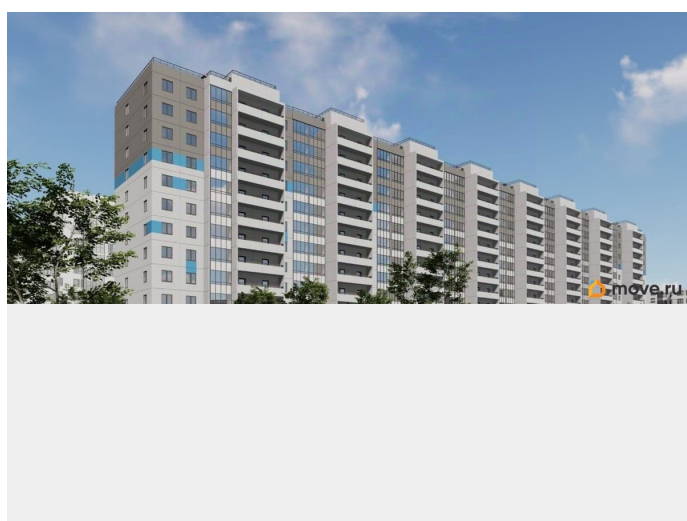

Квартира в новостройке

да

Год сдачи

1 квартал 2027 г.

лифт

Описание

Продаётся студия в строящемся доме (Корпус

1), срок сдачи: I-кв. 2027, общей площадью 24.83 кв.м., на 7 этаже. Новый жилой дом от застройщика «СЗ Меридиан» расположен по адресу: Россия, Санкт-Петербург, Пушкинский район, посёлок Шушары, Школьная улица