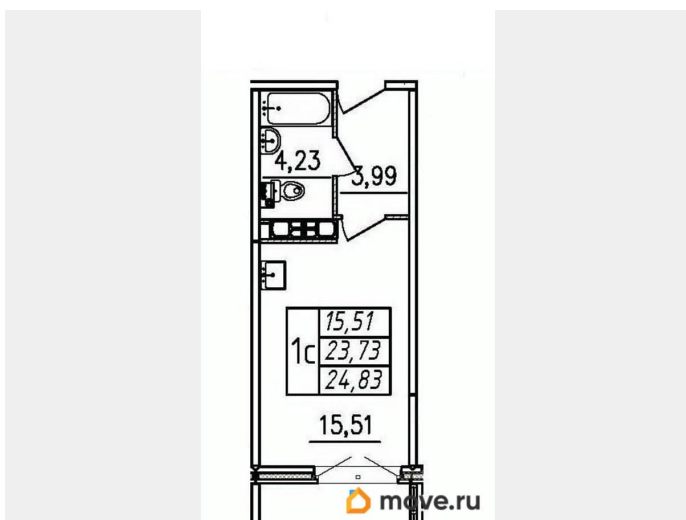

Квартира в новостройке

да

Год сдачи

1 квартал 2027 г.

лифт

Описание

Продаётся студия в строящемся доме (Корпус

1), срок сдачи: I-кв. 2027, общей площадью 24.83 кв.м., на 7 этаже. Новый жилой дом от застройщика «СЗ Меридиан» расположен по адресу: Россия, Санкт-Петербург, Пушкинский район, посёлок Шушары, Школьная улица