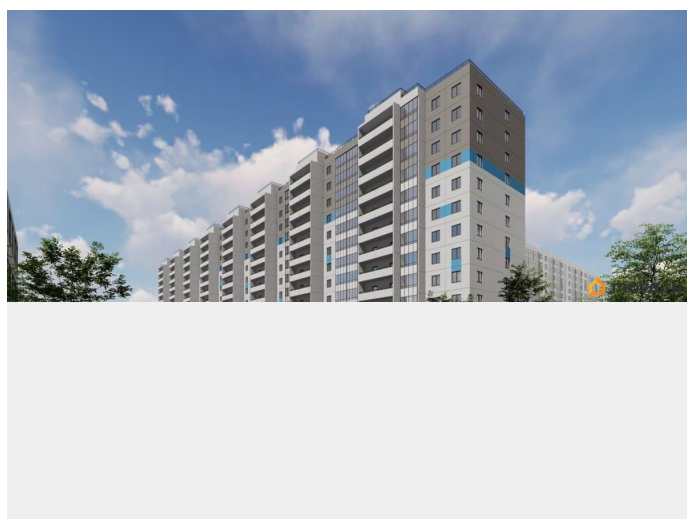

Квартира в новостройке

да

Год сдачи

1 квартал 2027 г.

лифт

Описание

Продаётся студия в строящемся доме (Корпус

1), срок сдачи: I-кв. 2027, общей площадью 24.83 кв.м., на 7 этаже. Новый жилой дом от застройщика «СЗ Меридиан» расположен по адресу: Россия, Санкт-Петербург, Пушкинский район, посёлок Шушары, Школьная улица