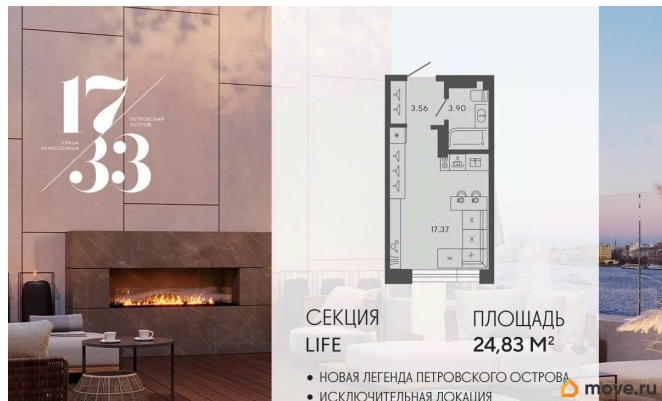

🕒 Создано: 20.02.2026 в 08:28

🔄 Обновлено: 13.04.2026 в 02:02

Element, Element

79830679068

**Санкт-Петербург, Ремесленная улица,
17литЗ**

22 688 413 ₺

Санкт-Петербург, Ремесленная улица, 17литЗ

Округ

[СПБ, Петроградский район](#)

Улица

[улица Ремесленная](#)

Квартира

Высота потолков

3 м

Жилая площадь

17.1 м²

Общая площадь

24.83 м²

Этаж

7/8

Детали объекта

Тип сделки

Продам

Раздел

[Квартиры](#)

Ремонт

без отделки

Квартира в новостройке

да

Год сдачи

для заметок