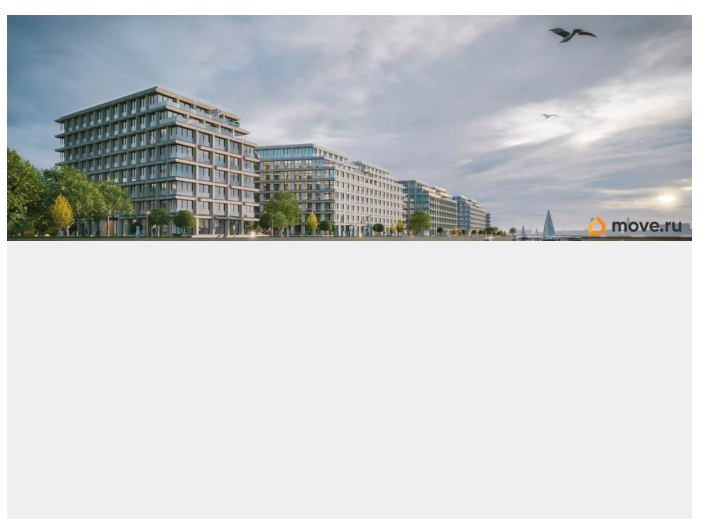

17/33
ПЕТРОВСКИЙ ОСТРОВ

СЕКЦИЯ LIFE

ПЛОЩАДЬ 24,83 М²

- НОВАЯ ЛЕГЕНДА ПЕТРОВСКОГО ОСТРОВА
- ИСКЛЮЧИТЕЛЬНАЯ ЛОКАЦИЯ

move.ru

4 СЕКЦИЯ 7 ЭТАЖ

move.ru