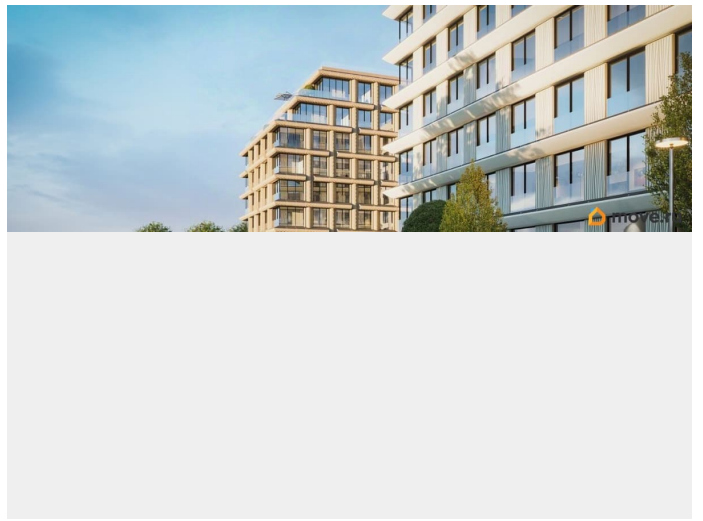

17/33
ПЕТРОВСКИЙ ОСТРОВ

СЕКЦИЯ LIFE

ПЛОЩАДЬ 24,83 М²

- НОВАЯ ЛЕГЕНДА ПЕТРОВСКОГО ОСТРОВА
- ИСКЛЮЧИТЕЛЬНАЯ ЛОКАЦИЯ

move.ru

4 СЕКЦИЯ 7 ЭТАЖ

move.ru