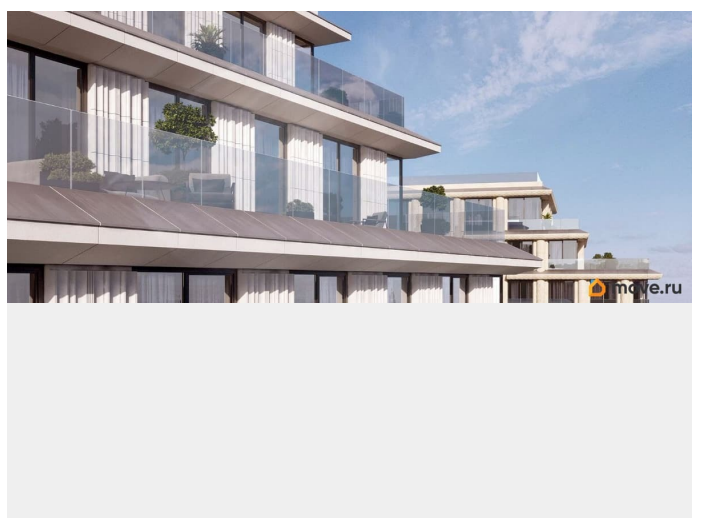

17/33
ПЕТРОВСКИЙ ОСТРОВ

СЕКЦИЯ LIFE

ПЛОЩАДЬ 24,83 М²

- НОВАЯ ЛЕГЕНДА ПЕТРОВСКОГО ОСТРОВА
- ИСКЛЮЧИТЕЛЬНАЯ ЛОКАЦИЯ

move.ru

4 СЕКЦИЯ 7 ЭТАЖ

move.ru