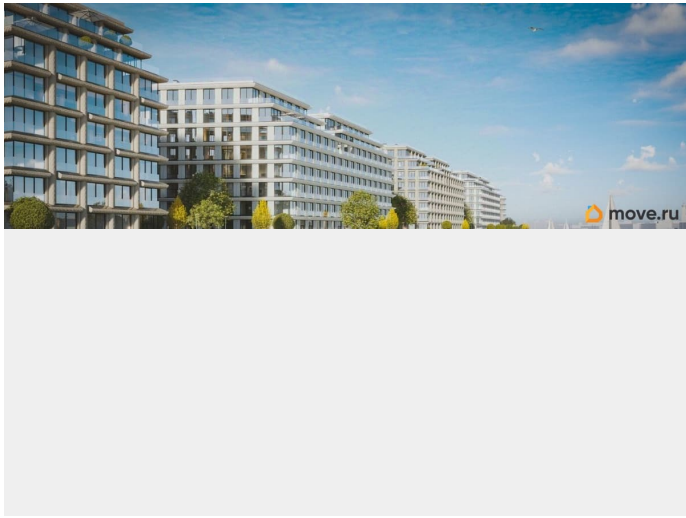

17/33
ПЕТРОВСКИЙ ОСТРОВ

СЕКЦИЯ LIFE

ПЛОЩАДЬ 24,83 М²

- НОВАЯ ЛЕГЕНДА ПЕТРОВСКОГО ОСТРОВА
- ИСКЛЮЧИТЕЛЬНАЯ ЛОКАЦИЯ

move.ru

4 СЕКЦИЯ 7 ЭТАЖ

move.ru