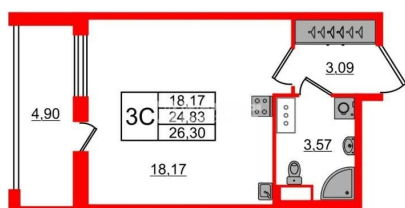

Улица

[проспект Большой Смоленский](#)

Квартира

Высота потолков

2.77 м

Жилая площадь

18.2 м²

Общая площадь

Петербургская Недвижимость

Студия, 24.83м²

- Кол-во комнат 1
- Этаж 8 из 11
- Общая площадь 24.83м²
- Жилая площадь 18.17м²

Move.ru - вся недвижимость России