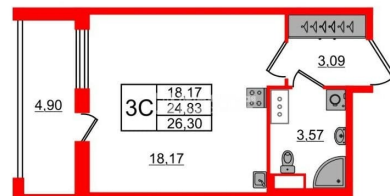

Улица

[проспект Большой Смоленский](#)

Квартира

Высота потолков

2.77 м

Жилая площадь

18.2 м²

Общая площадь

24.83 м²

Этаж

8/11

Детали объекта

Тип сделки

Продам

Раздел

[Квартиры](#)

 Петербургская Недвижимость

Студия, 24.83м²

- Кол-во комнат 1
- Этаж 8 из 11
- Общая площадь 24.83м²
- Жилая площадь 18.17м²

 move.ru

да

Год сдачи

2 квартал 2028 г.

Покупка в ипотеку