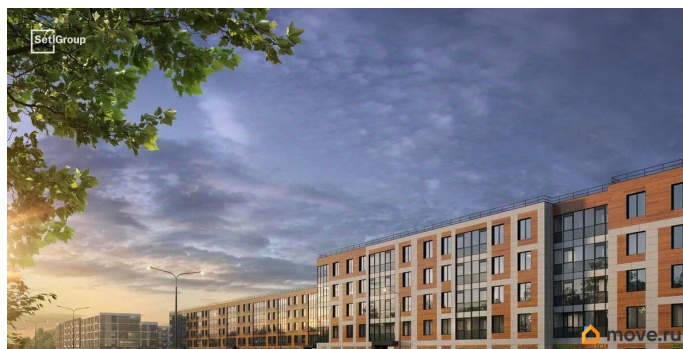

Студия, 24.84м²

- Кол-во комнат 1
- Этаж 3 из 5
- Общая площадь 24.84м²
- Жилая площадь 18.51м²