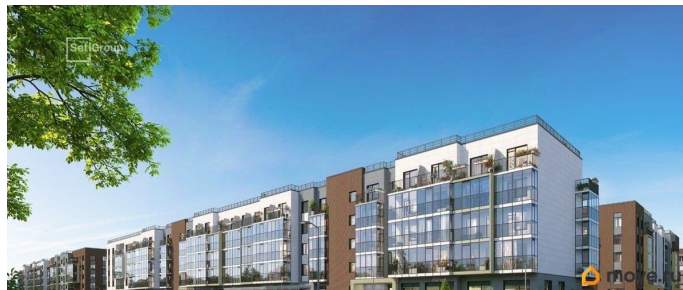

Студия, 24.84м²

- Кол-во комнат 1
- Этаж 3 из 5
- Общая площадь 24.84м²
- Жилая площадь 18.51м²