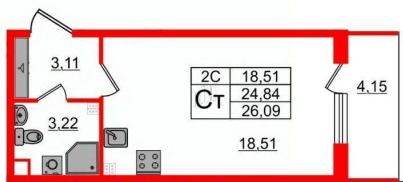

## Квартира

Высота потолков

2.77 м

Жилая площадь

18.5 м<sup>2</sup>

Общая площадь

24.84 м<sup>2</sup>

Этаж

- Кол-во комнат 1
- Этаж 3 из 5
- Общая площадь 24.84м<sup>2</sup>
- Жилая площадь 18.51м<sup>2</sup>

 move.ru

да

Год сдачи

2 квартал 2026 г.

Покупка в ипотеку

да

возможна ипотека, лифт

## Описание

Продается просторная студия от застройщика в жилом комплексе «Парадный ансамбль» в престижном Московском районе. До метро можно добраться на транспорте всего за 20 минут. Удобная, классическая, функциональная европланировка, вместительная прихожая 3.11 м?. Общая площадь студии - 24.84 м?, жилая 18.51 м?, высота потолка 2.77 м. Квартира продается с отделкой «Норд Лайн светлый». Что особенного в ЖК «Парадный ансамбль»? • Уникальные квартиры. Хай Флет (High Flat) на последних этажах, палисадники у квартир на первом этаже, семейные секции, квартиры с саунами и окном в ванной • Масштабное малоэтажное строительство в престижном Московском районе • Рекреационные зоны: парадный парк в центре квартала, ручей с собственной набережной, центральная площадь, ресторанный комплекс и пешеходный бульвар • Фасады из керамогранита и кирпича с яркими и акцентными входными группами • Две самые большие площадки Setl Kids и Setl Sport • Инновационный Лицей Setl с оригинальной архитектурной концепцией и уникальной образовательной средой

**Студия, 24.84м<sup>2</sup>**

- Кол-во комнат 1
- Этаж 3 из 5
- Общая площадь 24.84м<sup>2</sup>
- Жилая площадь 18.51м<sup>2</sup>

Move.ru - вся недвижимость России