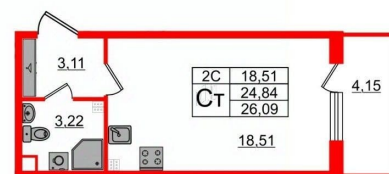

## Квартира

Высота потолков

2.77 м

Жилая площадь

18.5 м<sup>2</sup>

Общая площадь

24.84 м<sup>2</sup>

Этаж

совмещенный

Ремонт

с отделкой

Квартира в новостройке

<https://spb.move.ru/objects/9293642381>

**Петербургская Недвижимость,  
Петербургская Недвижимость  
79810805312**

для заметок

**Студия, 24.84м<sup>2</sup>**

- Кол-во комнат 1
- Этаж 3 из 5
- Общая площадь 24.84м<sup>2</sup>
- Жилая площадь 18.51м<sup>2</sup>

 move.ru

да

Год сдачи

2 квартал 2026 г.

Покупка в ипотеку

да

возможна ипотека, лифт