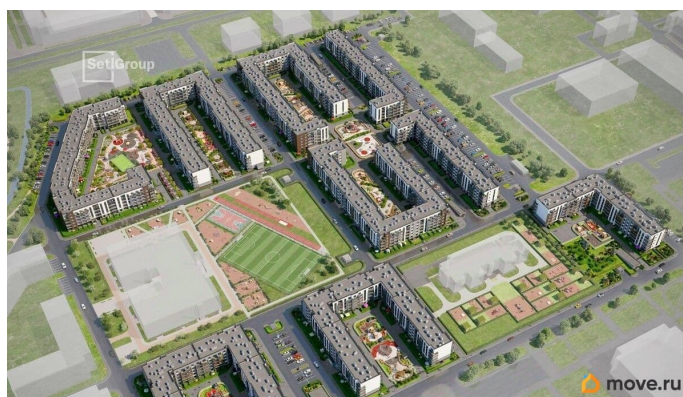

Студия, 24.84м²

- Кол-во комнат 1
- Этаж 3 из 5
- Общая площадь 24.84м²
- Жилая площадь 18.51м²