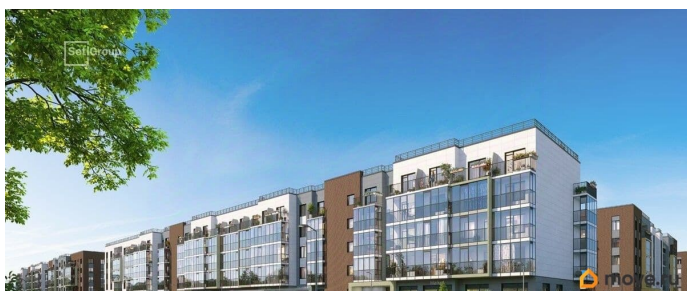

Студия, 24.85м²

- Кол-во комнат 1
- Этаж 1 из 5
- Общая площадь 24.85м²
- Жилая площадь 18.39м²