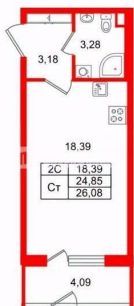

## Квартира

Высота потолков

2.77 м

Жилая площадь

18.4 м<sup>2</sup>

Общая площадь

24.85 м<sup>2</sup>

Этаж

для заметок

 Петербургская Недвижимость

**Студия, 24.85м<sup>2</sup>**

- Кол-во комнат 1
- Этаж 1 из 5
- Общая площадь 24.85м<sup>2</sup>
- Жилая площадь 18.39м<sup>2</sup>

 move.ru

---

возможна ипотека, лифт

## Описание

Продается просторная студия от застройщика в жилом комплексе «Парадный ансамбль» в престижном Московском районе. До метро можно добраться на транспорте всего за 20 минут. Удобная, классическая, функциональная европланировка, вместительная прихожая 3.18 м?. Общая площадь студии - 24.85 м?, жилая 18.39 м?, высота потолка 2.77 м. Квартира продается с отделкой «Норд Лайн светлый». Что особенного в ЖК «Парадный ансамбль»? • Уникальные квартиры. Хай Флет (High Flat) на последних этажах, палисадники у квартир на первом этаже, семейные секции, квартиры с саунами и окном в ванной • Масштабное малоэтажное строительство в престижном Московском районе • Рекреационные зоны: парадный парк в центре квартала, ручей с собственной набережной, центральная площадь, ресторанный комплекс и пешеходный бульвар • Фасады из керамогранита и кирпича с яркими и акцентными входными группами • Две самые большие площадки Setl Kids и Setl Sport • Инновационный Лицей Setl с оригинальной архитектурной концепцией и уникальной образовательной средой

**Студия, 24.85м<sup>2</sup>**

- Кол-во комнат 1
- Этаж 1 из 5
- Общая площадь 24.85м<sup>2</sup>
- Жилая площадь 18.39м<sup>2</sup>

Move.ru - вся недвижимость России