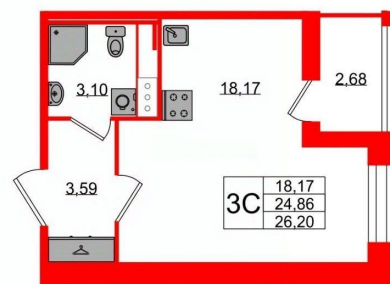

Улица

[проспект Большой Смоленский](#)

Квартира

Высота потолков

2.77 м

Жилая площадь

18.2 м²

Общая площадь

24.86 м²

Этаж

11/11

Детали объекта

Тип сделки

Продам

Раздел

[Квартиры](#)

 Петербургская Недвижимость

Студия, 24.86м²

- Кол-во комнат 1
- Этаж 11 из 11
- Общая площадь 24.86м²
- Жилая площадь 18.17м²

 move.ru

да

Год сдачи

2 квартал 2028 г.

Покупка в ипотеку