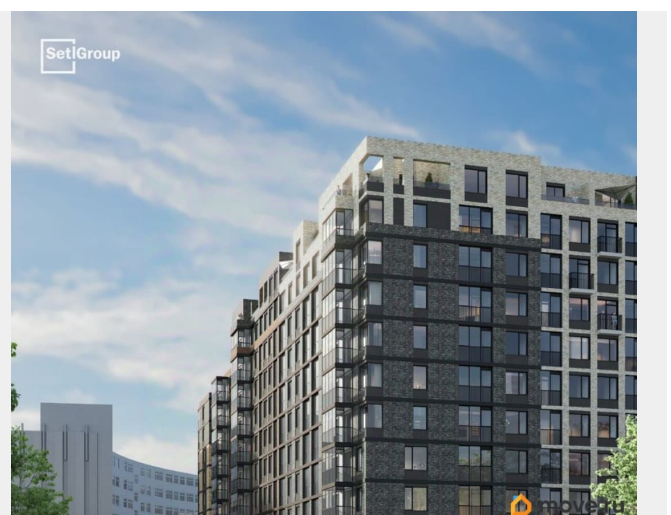

да

Год сдачи

2 квартал 2028 г.

Покупка в ипотеку

да

возможна ипотека, лифт, парковка

Описание

Продается просторная студия от застройщика в жилом комплексе «Астра Континенталь» в активно развивающемся Невском районе. До метро можно добраться пешком всего за 5 минут. Удобная, классическая, функциональная европланировка, просторная прихожая 3.59 м?. Общая площадь студии - 24.86 м?, жилая 18.17 м?, высота потолка 3 м. Квартира продается с отделкой «Норд Лайн светлый плюс». Что особенного в ЖК «Астра Континенталь»? • Уникальная локация 400 метров до метро, 300 метров до благоустроенной набережной • Самодостаточный квартал со всей инфраструктурой в 3-х км от центра • Впечатляющий объем благоустройства: 30 000 кв. метров рекреационных зон с променадом и гейзерными фонтанами • Масштабный парк «Город Спорта»

Петербургская Недвижимость

Студия, 24.86м²

- Кол-во комнат 1
- Этаж 11 из 11
- Общая площадь 24.86м²
- Жилая площадь 18.17м²

move.ru