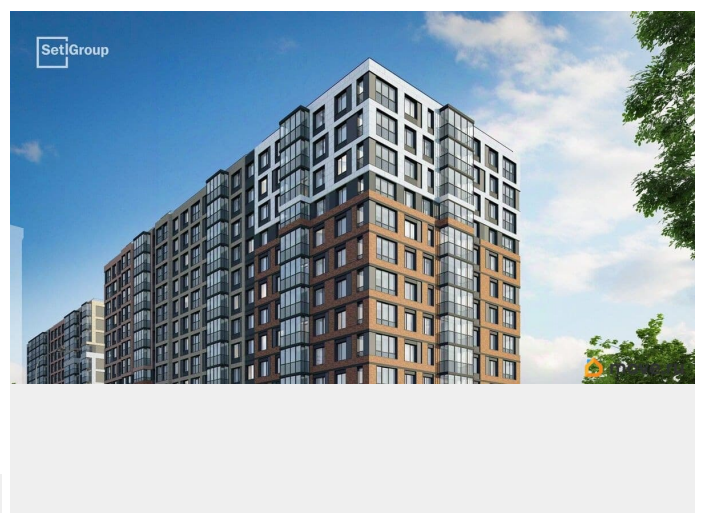

да

Год сдачи

2 квартал 2028 г.

Покупка в ипотеку

да

возможна ипотека, лифт, парковка

Описание

Продается просторная студия от застройщика в жилом комплексе «Астра Континенталь» в активно развивающемся Невском районе. До метро можно добраться пешком всего за 5 минут. Удобная, классическая, функциональная европланировка, просторная прихожая 3.59 м?. Общая площадь студии - 24.86 м?, жилая 18.17 м?, высота потолка 2.77 м. Квартира продается с отделкой «Норд Лайн светлый плюс». Что особенного в ЖК «Астра Континенталь»? • Уникальная локация 400 метров до метро, 300 метров до благоустроенной набережной • Самодостаточный квартал со всей инфраструктурой в 3-х км от центра • Впечатляющий объем благоустройства: 30 000 кв. метров рекреационных зон с променадом и гейзерными фонтанами • Масштабный парк «Город Спорта»

Петербургская Недвижимость

Студия, 24.86м²

- Кол-во комнат 1
- Этаж 7 из 11
- Общая площадь 24.86м²
- Жилая площадь 18.17м²

3С	18.17
	24.86
	26.20

move.ru