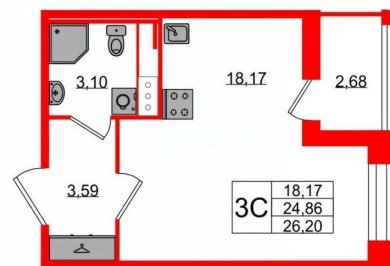

Улица

[проспект Большой Смоленский](#)

Квартира

Высота потолков

2.77 м

Жилая площадь

18.2 м²

Общая площадь

24.86 м²

Этаж

7/11

Детали объекта

Тип сделки

Продам

Раздел

[Квартиры](#)

 Петербургская Недвижимость

Студия, 24.86м²

- Кол-во комнат 1
- Этаж 7 из 11
- Общая площадь 24.86м²
- Жилая площадь 18.17м²

 move.ru

да

Год сдачи

2 квартал 2028 г.

Покупка в ипотеку