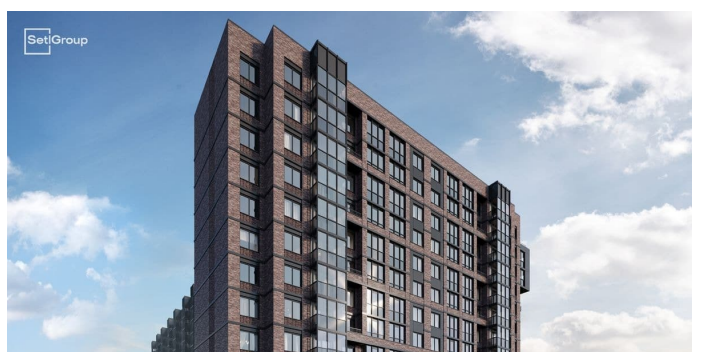

Описание

Продается просторная студия от застройщика в жилом комплексе «Сэтл Лофт» в престижном Московском районе. До метро можно добраться пешком всего за 25 минут. Удобная, классическая, функциональная европланировка, вместительная прихожая 2.87 м?. Общая площадь студии - 24.86 м?, жилая 18.13 м?, высота потолка 2.75 м. Квартира продается с отделкой «Норд Лайн светлый плюс». Что особенного в ЖК «Сэтл Лофт»? • Престижный Московский район. Близость к метро «Звёздная» • Архитектура в стиле лофт • Единая входная группа с авторским дизайном и лаундж-зоной • Собственный фитнес-клуб с сауной • Элементы отделки и декора из Кортеновской стали на фасадах и лобби