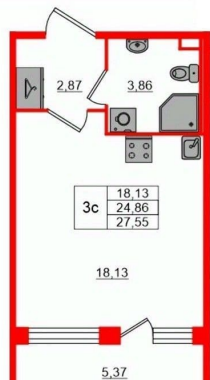

Жилая площадь

18.1 м²

Общая площадь

24.86 м²

Этаж

3/12

Детали объекта

Тип сделки

Описание

Продается просторная студия от застройщика в жилом комплексе «Сэтл Лофт» в престижном Московском районе. До метро можно добраться пешком всего за 25 минут. Удобная, классическая, функциональная европланировка, вместительная прихожая 2.87 м?. Общая площадь студии - 24.86 м?, жилая 18.13 м?, высота потолка 2.75 м. Квартира продается с отделкой «Норд Лайн светлый плюс». Что особенного в ЖК «Сэтл Лофт»? • Престижный Московский район. Близость к метро «Звёздная» • Архитектура в стиле лофт • Единая входная группа с авторским дизайном и лаундж-зоной • Собственный фитнес-клуб с сауной • Элементы отделки и декора из Кортеновской стали на фасадах и лобби

Петербургская Недвижимость

Студия, 24.86м²

- Кол-во комнат: 1
- Этаж: 3 из 12
- Общая площадь: 24.86м²
- Жилая площадь: 18.13м²

move.ru

Move.ru - вся недвижимость России