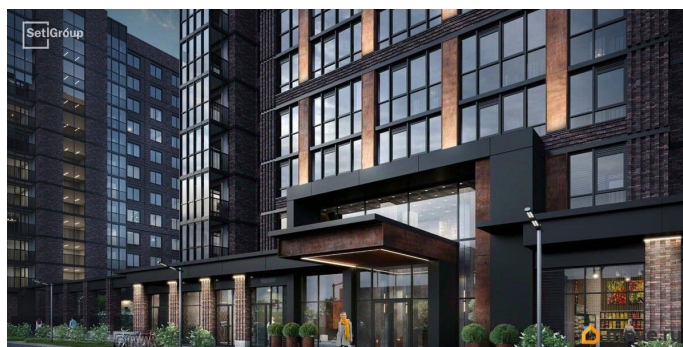

Описание

Продается просторная студия от застройщика в жилом комплексе «Сэтл Лофт» в престижном Московском районе. До метро можно добраться пешком всего за 25 минут. Удобная, классическая, функциональная европланировка, вместительная прихожая 2.87 м?. Общая площадь студии - 24.86 м?, жилая 18.13 м?, высота потолка 2.75 м. Квартира продается с отделкой «Норд Лайн светлый плюс». Что особенного в ЖК «Сэтл Лофт»? • Престижный Московский район. Близость к метро «Звёздная» • Архитектура в стиле лофт • Единая входная группа с авторским дизайном и лаундж-зоной • Собственный фитнес-клуб с сауной • Элементы отделки и декора из Кортеновской стали на фасадах и лобби