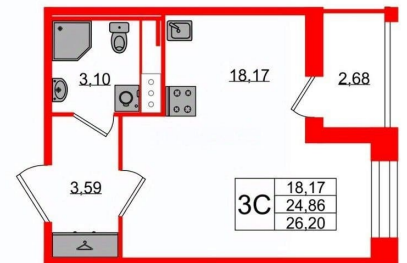

Улица

[проспект Большой Смоленский](#)

Квартира

Высота потолков

2.77 м

Жилая площадь

18.2 м²

Общая площадь

24.86 м²

Этаж

2/11

Детали объекта

Тип сделки

Продам

Раздел

[Квартиры](#)

 Петербургская
Недвижимость

Студия, 24.86м²

- Кол-во комнат 1
- Этаж 2 из 11
- Общая площадь 24.86м²
- Жилая площадь 18.17м²

 move.ru

да

Год сдачи

2 квартал 2028 г.

Покупка в ипотеку