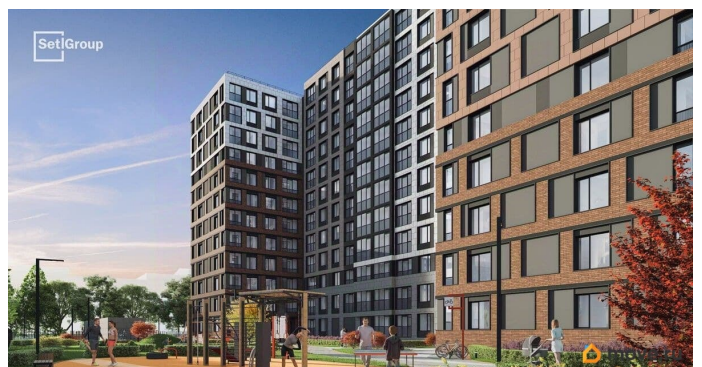

да

Год сдачи

2 квартал 2028 г.

Покупка в ипотеку

да

возможна ипотека, лифт, парковка

Описание

Продается просторная студия от застройщика в жилом комплексе «Астра Континенталь» в активно развивающемся Невском районе. До метро можно добраться пешком всего за 5 минут. Удобная, классическая, функциональная европланировка, просторная прихожая 3.59 м?. Общая площадь студии - 24.86 м?, жилая 18.17 м?, высота потолка 2.77 м. Квартира продается с отделкой «Норд Лайн светлый плюс». Что особенного в ЖК «Астра Континенталь»? • Уникальная локация 400 метров до метро, 300 метров до благоустроенной набережной • Самодостаточный квартал со всей инфраструктурой в 3-х км от центра • Впечатляющий объем благоустройства: 30 000 кв. метров рекреационных зон с променадом и гейзерными фонтанами • Масштабный парк «Город Спорта»