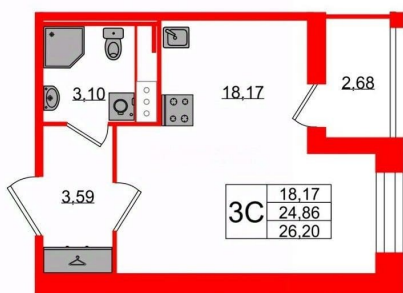

Улица

[проспект Большой Смоленский](#)

Квартира

Высота потолков

2.77 м

Жилая площадь

18.2 м²

Общая площадь

24.86 м²

Этаж

5/11

Детали объекта

Тип сделки

Продам

Раздел

[Квартиры](#)

П Петербургская
Недвижимость

Студия, 24.86м²

- Кол-во комнат 1
- Этаж 5 из 11
- Общая площадь 24.86м²
- Жилая площадь 18.17м²

move.ru

Move.ru - вся недвижимость России