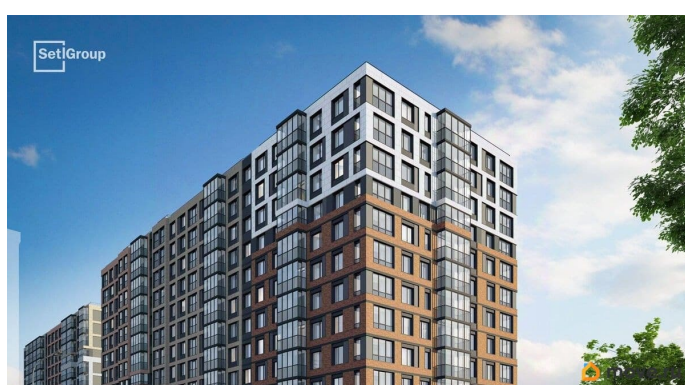

да

Год сдачи

2 квартал 2028 г.

Покупка в ипотеку

да

возможна ипотека, лифт, парковка

Описание

Продается просторная студия от застройщика в жилом комплексе «Астра Континенталь» в активно развивающемся Невском районе. До метро можно добраться пешком всего за 5 минут. Удобная, классическая, функциональная европланировка, просторная прихожая 3.59 м?. Общая площадь студии - 24.86 м?, жилая 18.17 м?, высота потолка 2.77 м. Квартира продается с отделкой «Норд Лайн светлый плюс». Что особенного в ЖК «Астра Континенталь»? • Уникальная локация 400 метров до метро, 300 метров до благоустроенной набережной • Самодостаточный квартал со всей инфраструктурой в 3-х км от центра • Впечатляющий объем благоустройства: 30 000 кв. метров рекреационных зон с променадом и гейзерными фонтанами • Масштабный парк «Город Спорта»