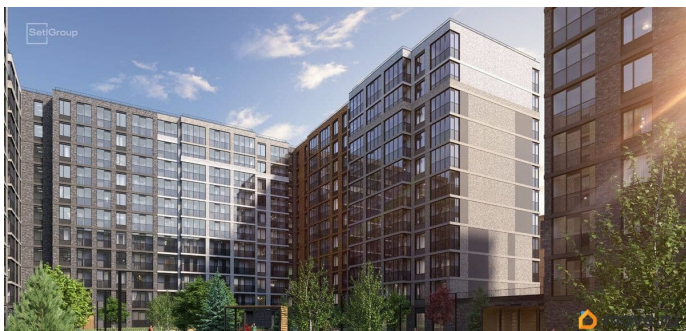

да

Год сдачи

2 квартал 2028 г.

Покупка в ипотеку

да

возможна ипотека, лифт, парковка

Описание

Продается просторная студия от застройщика в жилом комплексе «Астра Континенталь» в активно развивающемся Невском районе. До метро можно добраться пешком всего за 5 минут. Удобная, классическая, функциональная европланировка, просторная прихожая 3.59 м?. Общая площадь студии - 24.86 м?, жилая 18.17 м?, высота потолка 2.77 м. Квартира продается с отделкой «Норд Лайн светлый плюс». Что особенного в ЖК «Астра Континенталь»? • Уникальная локация 400 метров до метро, 300 метров до благоустроенной набережной • Самодостаточный квартал со всей инфраструктурой в 3-х км от центра • Впечатляющий объем благоустройства: 30 000 кв. метров рекреационных зон с променадом и гейзерными фонтанами • Масштабный парк «Город Спорта»