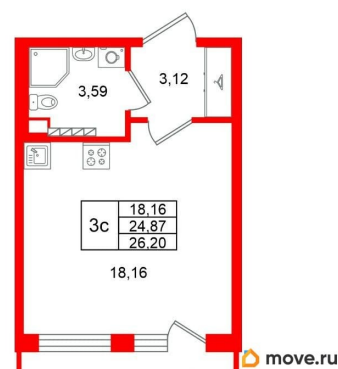

Жилая площадь

18.2 м²

Общая площадь

24.87 м²

Этаж

3/4

Детали объекта

Тип сделки

Студия, 24.87м²

- Кол-во комнат 1
- Этаж 3 из 4
- Общая площадь 24.87м²
- Жилая площадь 18.16м²

возможна ипотека

Описание

Продается просторная студия от застройщика в жилом комплексе «Универ Сити» в на юге Санкт-Петербурга. До метро можно добраться на транспорте всего за 30 минут. Удобная, классическая, функциональная европланировка, вместительная прихожая 3.12 м?. Общая площадь студии - 24.87 м?, жилая 18.16 м?, высота потолка 2.77 м. Квартира продается с отделкой «Норд Лайн светлый». Что особенного в ЖК «Универ Сити»? • Малоэтажное строительство • Скандинавские фасады с отделкой керамогранитом, акцентные входные группы • Закрытые внутренние дворы без машин • Пешеходный променад с тематическими зонами, еловый сквер и яблоневый сад • Инновационный Лицей SetI с оригинальной архитектурной концепцией и уникальной образовательной средой • Универ Парк, включая SetISport и SetIKids, площадку для выгула собак и зоны отдыха

Петербургская Недвижимость

Студия, 24.87м²

- Кол-во комнат 1
- Этаж 3 из 4
- Общая площадь 24.87м²
- Жилая площадь 18.16м²

move.ru

Move.ru - вся недвижимость России