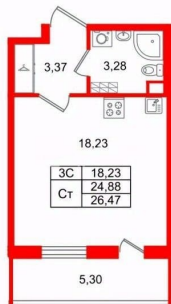

Жилая площадь

18.2 м²

Общая площадь

24.88 м²

Этаж

4/5

Детали объекта

Тип сделки

возможна ипотека, лифт

Описание

Продается просторная студия от застройщика в жилом комплексе «Парадный ансамбль» в престижном Московском районе. До метро можно добраться на транспорте всего за 20 минут. Удобная, классическая, функциональная европланировка, просторная прихожая 3.37 м?. Общая площадь студии - 24.88 м?, жилая 18.23 м?, высота потолка 2.77 м. Квартира продается с отделкой «Норд Лайн серый». Что особенного в ЖК «Парадный ансамбль»? • Уникальные квартиры. Хай Флет (High Flat) на последних этажах, палисадники у квартир на первом этаже, семейные секции, квартиры с саунами и окном в ванной • Масштабное малоэтажное строительство в престижном Московском районе • Рекреационные зоны: парадный парк в центре квартала, ручей с собственной набережной, центральная площадь, ресторанный комплекс и пешеходный бульвар • Фасады из керамогранита и кирпича с яркими и акцентными входными группами • Две самые большие площадки Setl Kids и Setl Sport • Инновационный Лицей Setl с оригинальной архитектурной концепцией и уникальной образовательной средой

Студия, 24.88м²

- Кол-во комнат 1
- Этаж 4 из 5
- Общая площадь 24.88м²
- Жилая площадь 18.23м²

Move.ru - вся недвижимость России