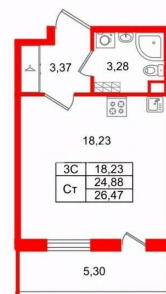

Жилая площадь

18.2 м²

Общая площадь

24.88 м²

Этаж

4/5

Детали объекта

Тип сделки

да

Год сдачи

1 квартал 2028 г.

Покупка в ипотеку

<https://spb.move.ru/objects/9293642296>

**Петербургская Недвижимость,
Петербургская Недвижимость
79810805312**

для заметок

Студия, 24.88м²
Кол-во комнат 1
Этаж 4 из 5
Общая площадь 24.88м²
Жилая площадь 18.25м²

возможна ипотека, лифт

Описание

Продается просторная студия от застройщика в жилом комплексе «Парадный ансамбль» в престижном Московском районе. До метро можно добраться на транспорте всего за 20 минут. Удобная, классическая, функциональная европланировка, просторная прихожая 3.37 м?. Общая площадь студии - 24.88 м?, жилая 18.23 м?, высота потолка 2.77 м. Квартира продается с отделкой «Норд Лайн серый». Что особенного в ЖК «Парадный ансамбль»? • Уникальные квартиры. Хай Флет (High Flat) на последних этажах, палисадники у квартир на первом этаже, семейные секции, квартиры с саунами и окном в ванной • Масштабное малоэтажное строительство в престижном Московском районе • Рекреационные зоны: парадный парк в центре квартала, ручей с собственной набережной, центральная площадь, ресторанный комплекс и пешеходный бульвар • Фасады из керамогранита и кирпича с яркими и акцентными входными группами • Две самые большие площадки Setl Kids и Setl Sport • Инновационный Лицей Setl с оригинальной архитектурной концепцией и уникальной образовательной средой

Студия, 24.88м²

- Кол-во комнат 1
- Этаж 4 из 5
- Общая площадь 24.88м²
- Жилая площадь 18.23м²

Move.ru - вся недвижимость России