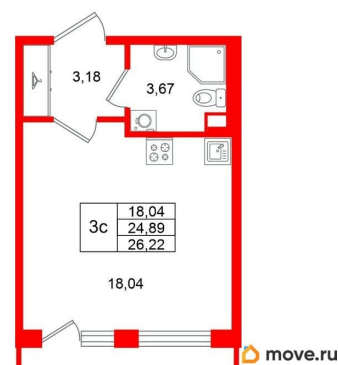

Жилая площадь

18 м²

Общая площадь

24.89 м²

Этаж

2/4

Детали объекта

Тип сделки

Студия, 24.89м²

- Кол-во комнат 1
- Этаж 2 из 4
- Общая площадь 24.89м²
- Жилая площадь 18.04м²

возможна ипотека

Описание

Продается просторная студия от застройщика в жилом комплексе «Универ Сити» в на юге Санкт-Петербурга. До метро можно добраться на транспорте всего за 30 минут. Удобная, классическая, функциональная европланировка, вместительная прихожая 3.18 м?. Общая площадь студии - 24.89 м?, жилая 18.04 м?, высота потолка 2.77 м. Квартира продается с отделкой «Норд Лайн серый». Что особенного в ЖК «Универ Сити»? • Малоэтажное строительство • Скандинавские фасады с отделкой керамогранитом, акцентные входные группы • Закрытые внутренние дворы без машин • Пешеходный променад с тематическими зонами, еловый сквер и яблоневый сад • Инновационный Лицей Setl с оригинальной архитектурной концепцией и уникальной образовательной средой • Универ Парк, включая SetlSport и SetlKids, площадку для выгула собак и зоны отдыха

П Петербургская Недвижимость

Студия, 24.89м²

- Кол-во комнат 1
- Этаж 2 из 4
- Общая площадь 24.89м²
- Жилая площадь 18.04м²

move.ru

Move.ru - вся недвижимость России