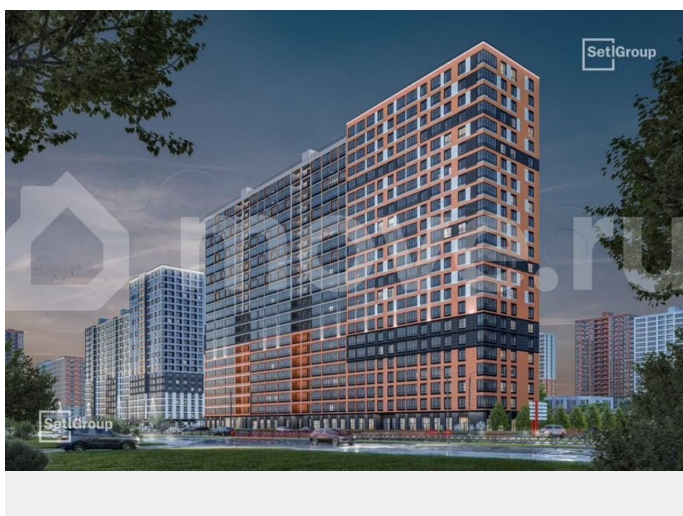

с отделкой

Квартира в новостройке

да

Описание

Продается просторная студия от застройщика в жилом комплексе «Город звезд» в новом городе на правом берегу Невы. До метро можно добраться на транспорте всего за 13 минут. Удобная, классическая, функциональная европланировка, вместительная прихожая 3.18 м?. Общая площадь студии - 24.78 м?, жилая - 18.26 м?, высота потолка 3 м. Квартира продается с отделкой «Норд Лайн

серый». Что особенного в ЖК «Город звезд»?

- Инновационный Лицей SetI с оригинальной архитектурной концепцией и уникальной образовательной средой
 - Четыре тематические площади отдыха с разнообразным благоустройством
 - Аллея Звёзд - променад протяженностью 5 км с ландшафтным озеленением, зонами отдыха и велодорожкой
 - Выход на набережную реки Утки, где можно порыбачить или взять напрокат лодку
 - Единая входная группа с ресепшен и подземный паркинг
 - Невский лесопарк под окнами - всегда свежий воздух и полноценный отдых на природе
- з, Город звезд, Новосаратовка