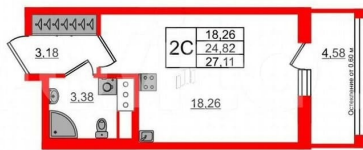

светлый». Что особенного в ЖК «Город звезд»? • Инновационный Лицей SetI с оригинальной архитектурной концепцией и уникальной образовательной средой • Четыре тематические площади отдыха с разнообразным благоустройством • Аллея Звёзд - променад протяженностью 5 км с ландшафтным озеленением, зонами отдыха и велодорожкой • Выход на набережную реки Утки, где можно порыбачить или взять напрокат лодку • Единая входная группа с ресепшен и подземный паркинг • Невский лесопарк под окнами - всегда свежий воздух и полноценный отдых на природе гз, gorod Город звезд, Новосаратовка

Петербургская Недвижимость

Студия, 24.82м²

- Кол-во комнат 1
- Этаж 13 из 18
- Общая площадь 24.82м²
- Жилая площадь 18.26м²
- Срок сдачи II квартал 2028