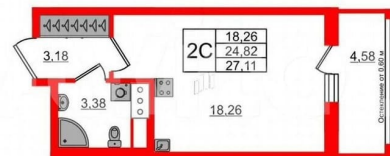

<https://spb.move.ru/objects/9293119620>

Менеджер отдела продаж,
Петербургская Недвижимость
89251234567

для заметок

Студия, 24.82м²

- Кол-во комнат 1
- Этаж 13 из 18
- Общая площадь 24.82м²
- Жилая площадь 18.26м²
- Срок сдачи II квартал 2028