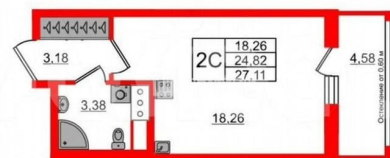

<https://spb.move.ru/objects/9293122878>

**Менеджер отдела продаж,
Петербургская Недвижимость
89251234567**

для заметок

Студия, 24.82м²

- Кол-во комнат 1
- Этаж 16 из 18
- Общая площадь 24.82м²
- Жилая площадь 18.26м²
- Срок сдачи II квартал 2028