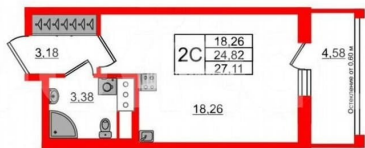

П Петербургская Недвижимость

Студия, 24.82м²

- Кол-во комнат 1
- Этаж 16 из 18
- Общая площадь 24.82м²
- Жилая площадь 18.26м²
- Срок сдачи II квартал 2028

Петербургская Недвижимость

Корпус 10 Секция 4

Этаж	№ Квартиры	Паркинг	Метро
16 из 18	838	Да	Обухово