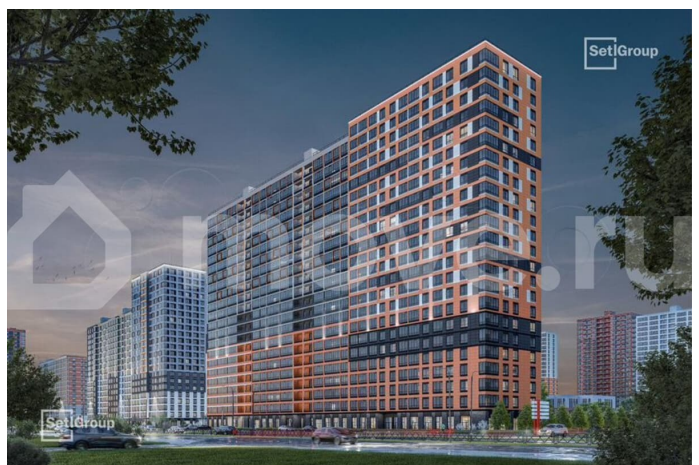

серый». Что особенного в ЖК «Город звезд»?

- Инновационный Лицей SetI с оригинальной архитектурной концепцией и уникальной образовательной средой
- Четыре тематические площади отдыха с разнообразным благоустройством
- Аллея Звёзд - променад протяженностью 5 км с ландшафтным озеленением, зонами отдыха и велодорожкой
- Выход на набережную реки Утки, где можно порыбачить или взять напрокат лодку
- Единая входная группа с ресепшен и подземный паркинг
- Невский лесопарк под окнами - всегда свежий воздух и полноценный отдых на природе гз, gorod Город звезд, Новосаратовка

П Петербургская Недвижимость

Студия, 24.82м²

- Кол-во комнат 1
- Этаж 16 из 18
- Общая площадь 24.82м²
- Жилая площадь 18.26м²
- Срок сдачи II квартал 2028